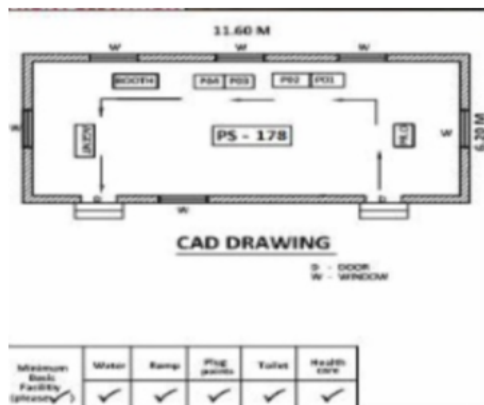

**Google Map View**

**Polling Station Building Front View**

**Polling Station Front View**

**Cad View**

**Key MAP View**

1 பெயர் : இசக்கியம்மாள் - கணவர் பெயர்: இசக்கியப்பன் - வீட்டு எண் : 1 வயது : 42 பாலினம் : பெண் Photo is available	NEW0754283	2 பெயர் : வேல்தாய் - கணவர் பெயர்: செல்வராஜ் - வீட்டு எண் : 1 வயது : 40 பாலினம் : பெண் Photo is available	NEW0754408	3 பெயர் : இராமு - தந்தையின் பெயர்: கண்ணன் - வீட்டு எண் : 1 வயது : 35 பாலினம் : ஆண் Photo is available	NEW0754317
4 பெயர் : மதன் குமார் - தந்தையின் பெயர்: சுப்பிரமணியன் - வீட்டு எண் : 1 வயது : 35 பாலினம் : ஆண் Photo is available	NEW0754481	5 பெயர் : செண்டு கணவர் பெயர்: ஆதி அருணாசலம் வீட்டு எண் : 2 வயது : 57 பாலினம் : பெண் Photo is available	NEW1530567	6 பெயர் : பாபு - தந்தையின் பெயர்: இசக்கி - வீட்டு எண் : 2 வயது : 48 பாலினம் : ஆண் Photo is available	GNF2684074
7 பெயர் : முருகேஷ் - தந்தையின் பெயர்: ராமையா - வீட்டு எண் : 2 வயது : 45 பாலினம் : ஆண் Photo is available	GNF2684546	8 பெயர் : செல்வி - கணவர் பெயர்: முருகேஷ் - வீட்டு எண் : 2 வயது : 40 பாலினம் : பெண் Photo is available	GNF2684090	9 பெயர் : அருண்கில்பர்ட் - தந்தையின் பெயர்: தானியேல் - வீட்டு எண் : 2 வயது : 39 பாலினம் : ஆண் Photo is available	GNF2684603
10 பெயர் : முத்துக்குமார் - தந்தையின் பெயர்: மாரியப்பன் - வீட்டு எண் : 2-368 வயது : 27 பாலினம் : ஆண் Photo is available	NEW1383249	11 பெயர் : இசக்கி - தந்தையின் பெயர்: முத்து - வீட்டு எண் : 2-412 வயது : 74 பாலினம் : ஆண் Photo is available	GNF2616340	12 பெயர் : பார்வதி தந்தையின் பெயர்: ஆறுமுகம் வீட்டு எண் : 3/5 வயது : 20 பாலினம் : பெண் Photo is available	NEW2453280
13 பெயர் : இசக்கி தந்தையின் பெயர்: சங்கரன்படையாச்சி - வீட்டு எண் : 4 வயது : 49 பாலினம் : ஆண் Photo is available	GNF1947944	14 பெயர் : அருணா - கணவர் பெயர்: இசக்கி வீட்டு எண் : 4 வயது : 48 பாலினம் : பெண் Photo is available	GNF1948173	15 பெயர் : பூமாரி - கணவர் பெயர்: ஆறுமுகம் - வீட்டு எண் : 4 வயது : 44 பாலினம் : பெண் Photo is available	GNF2616167
16 பெயர் : பாபநாசம் தந்தையின் பெயர்: மரவத் தலைவன் வீட்டு எண் : 4/153,பிள்ளையார் கோவில் தெருபோற்றநடிகார் வயது : 70 பாலினம் : ஆண் Photo is available	NEW2510410	17 பெயர் : பாக்யசெல்வி - கணவர் பெயர்: செல்லப்பாண்டி - வீட்டு எண் : 5/132 வயது : 43 பாலினம் : பெண் Photo is available	NEW0339135	18 பெயர் : ராதா கே கணவர் பெயர்: கொம் பையா கே வீட்டு எண் : 5/390 வசந்தன் நாகர் வயது : 42 பாலினம் : பெண் Photo is available	NEW2538627
19 பெயர் : அகஸ்தியன் - தந்தையின் பெயர்: ராமசுப்பு - வீட்டு எண் : 6 வயது : 57 பாலினம் : ஆண் Photo is available	GNF2684637	20 பெயர் : லெட்சுமி - கணவர் பெயர்: யோகேஸ்வரன் - வீட்டு எண் : 7 வயது : 69 பாலினம் : பெண் Photo is available	NEW0399584	21 பெயர் : கணேசன் - தந்தையின் பெயர்: யோகேஸ்வரன் - வீட்டு எண் : 7 வயது : 49 பாலினம் : ஆண் Photo is available	NEW0399592
22 பெயர் : வீரபாகு - தந்தையின் பெயர்: பிச்சையா - வீட்டு எண் : 9 வயது : 70 பாலினம் : ஆண் Photo is available	NEW1943646	23 பெயர் : சங்கரம்மாள் - கணவர் பெயர்: வீரப்பாகு - வீட்டு எண் : 9 வயது : 69 பாலினம் : பெண் Photo is available	NEW1943653	24 பெயர் : பிரமூ - கணவர் பெயர்: நடராஜன் - வீட்டு எண் : 9 வயது : 52 பாலினம் : பெண் Photo is available	NEW0839258
25 பெயர் : காளியப்பன் - தந்தையின் பெயர்: யோகேஸ்வரன் - வீட்டு எண் : 9 வயது : 43 பாலினம் : ஆண் Photo is available	NEW0338053	26 பெயர் : காவேரி ப கணவர் பெயர்: மதன்ராஜ் வீட்டு எண் : 9 வயது : 28 பாலினம் : பெண் Photo is available	NEW2451474	27 பெயர் : இசக்கியம்மாள் தந்தையின் பெயர்: இசக்கி வீட்டு எண் : 9 வயது : 24 பாலினம் : பெண் Photo is available	NEW2233542
28 பெயர் : முகம்மதுஇஸ்மாயில் - தந்தையின் பெயர்: மைதீன் - வீட்டு எண் : 9-52 வயது : 38 பாலினம் : ஆண் Photo is available	NEW0972612	29 பெயர் : ஜெபராஜ் தந்தையின் பெயர்: மாரிமுத்து வீட்டு எண் : 9/54 வயது : 41 பாலினம் : ஆண் Photo is available	NEW2239986	30 பெயர் : நாகராஜன் - தந்தையின் பெயர்: கணேசன் - வீட்டு எண் : 9-57 வயது : 40 பாலினம் : ஆண் Photo is available	GNF2684512