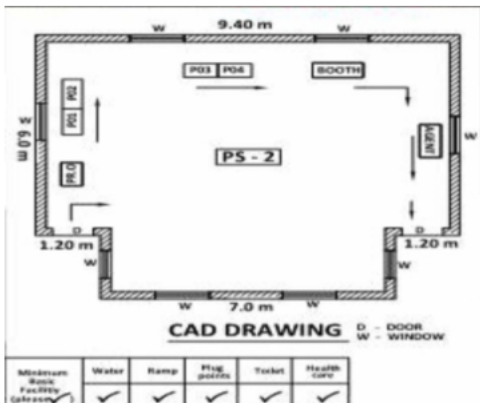

Cad View

Key MAP View