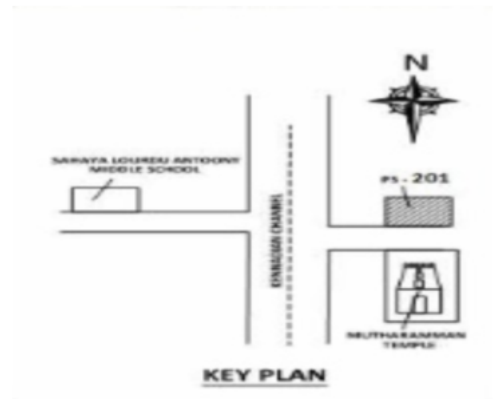

Key MAP View