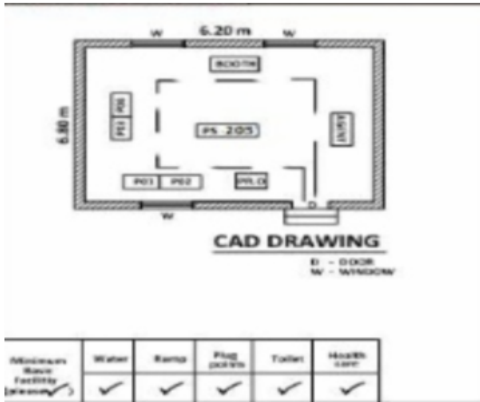

Google Map View

Polling Station Building Front View

Polling Station Front View

Cad View

Key MAP View

1 பெயர் : செல்வராஜ் தந்தையின் பெயர்: சங்கர நாராயணன் வீட்டு எண் : 1 வயது : 42 பாலினம் : ஆண்	NEW1470699 Photo is available	2 பெயர் : சக்தி கணேசன் - தந்தையின் பெயர்: சுப்பையா - வீட்டு எண் : 1 வயது : 41 பாலினம் : ஆண்	NEW0745588 Photo is available	3 பெயர் : சங்கரநயினார் தந்தையின் பெயர்: அருணாசலம் வீட்டு எண் : 1ஏ வயது : 49 பாலினம் : ஆண்	NEW1507508 Photo is available
4 பெயர் : கோமதி தந்தையின் பெயர்: ஷ்கரந.அயநார் வீட்டு எண் : 1ஏ வயது : 46 பாலினம் : பெண்	NEW1510197 Photo is available	5 பெயர் : எஸ்.என்.ஹேமா தந்தையின் பெயர்: ஏ சங்கரநேனார் வீட்டு எண் : 1ஏ வயது : 19 பாலினம் : பெண்	NEW2549038 Photo is available	6 பெயர் : ஜெனிபா கிராஸ்லின் தந்தையின் பெயர்: வினோதன் வீட்டு எண் : 59ஏ வயது : 23 பாலினம் : பெண்	NEW2293835 Photo is available
7 பெயர் : ஆமோஸ் பால் பிளஸ்சிங் - தந்தையின் பெயர்: வினோதன் - வீட்டு எண் : 3A1 வயது : 29 பாலினம் : ஆண்	NEW1290527 Photo is available	8 பெயர் : சங்கரி கணவர் பெயர்: முத்து வீட்டு எண் : 4 வயது : 57 பாலினம் : பெண்	NEW2203412 Photo is available	9 பெயர் : சங்கீதா - தந்தையின் பெயர்: பாடகலிங்கம் - வீட்டு எண் : 4-1 வயது : 28 பாலினம் : பெண்	NEW1290394 Photo is available
10 பெயர் : முத்துசாமி - தந்தையின் பெயர்: ஆறுமுகம் - வீட்டு எண் : 5 வயது : 78 பாலினம் : ஆண்	NEW1049725 Photo is available	11 பெயர் : ராமலெட்சுமி - தந்தையின் பெயர்: சுப்பிரமணியன் - வீட்டு எண் : 5 வயது : 33 பாலினம் : பெண்	NEW0807669 Photo is available	12 பெயர் : பவித்ரா செல்வி - தந்தையின் பெயர்: சுப்ரமணியன் - வீட்டு எண் : 5 வயது : 32 பாலினம் : பெண்	NEW0935510 Photo is available
13 பெயர் : சங்கர் - தந்தையின் பெயர்: நாகராஜன் - வீட்டு எண் : 5 வயது : 31 பாலினம் : ஆண்	NEW0935494 Photo is available	14 பெயர் : மாணிக்கம்மாள் - கணவர் பெயர்: சுப்பிரமணியன் - வீட்டு எண் : 5-1 வயது : 55 பாலினம் : பெண்	NEW1937325 Photo is available	15 பெயர் : முத்து குமார் - தந்தையின் பெயர்: பாபநாசம் - வீட்டு எண் : 5-1 வயது : 28 பாலினம் : ஆண்	NEW1290477 Photo is available
16 பெயர் : தங்கம் தந்தையின் பெயர்: சங்கர நாராயணன் வீட்டு எண் : 5பீ வயது : 26 பாலினம் : பெண்	NEW1470715 Photo is available	17 பெயர் : அருணாசலம் - தந்தையின் பெயர்: வைரவன் - வீட்டு எண் : 6 வயது : 76 பாலினம் : ஆண்	NEW1937333 Photo is available	18 பெயர் : சுப்புலட்சுமி - கணவர் பெயர்: அருணாசலம் - வீட்டு எண் : 6 வயது : 71 பாலினம் : பெண்	NEW1937341 Photo is available
19 பெயர் : ஆறுமுகநயினார் - தந்தையின் பெயர்: மயிலப்பன் - வீட்டு எண் : 6 வயது : 37 பாலினம் : ஆண்	NEW0286039 Photo is available	20 பெயர் : சுபாஷ் - தாயின் பெயர்: ரவிசங்கர் - வீட்டு எண் : 7 வயது : 32 பாலினம் : ஆண்	NEW0935445 Photo is available	21 பெயர் : சீதையம்மாள் - கணவர் பெயர்: சுப்பையாஅடலியார் - வீட்டு எண் : 7-1 வயது : 76 பாலினம் : பெண்	NEW1937374 Photo is available
22 பெயர் : வள்ளிமுத்து - கணவர் பெயர்: சுப்பையாஅடலியார் - வீட்டு எண் : 7-1 வயது : 48 பாலினம் : பெண்	NEW1937382 Photo is available	23 பெயர் : கௌரி - தந்தையின் பெயர்: சுப்பையாஅடலியார் - வீட்டு எண் : 7-1 வயது : 46 பாலினம் : பெண்	GNF1702943 Photo is available	24 பெயர் : மதி சுப்பிரமணியன் தந்தையின் பெயர்: பூமி வீட்டு எண் : 7/1 வயது : 25 பாலினம் : ஆண்	NEW1487750 Photo is available
# 25 பெயர் : காளிமுத்து ர தந்தையின் பெயர்: ரவிசங்கர் வீட்டு எண் : 7/77 வயது : 25 பாலினம் : ஆண்	NEW2333078 Photo is available	26 பெயர் : ஆறுமுகம் - தந்தையின் பெயர்: சங்கரசுப்பிரமணியம் - வீட்டு எண் : 8 வயது : 50 பாலினம் : ஆண்	NEW1937390 Photo is available	27 பெயர் : சுப்பிரமணியன் - தந்தையின் பெயர்: ராமலிங்கம் - வீட்டு எண் : 8-1 வயது : 60 பாலினம் : ஆண்	NEW1937408 Photo is available
28 பெயர் : கோகுல் தந்தையின் பெயர்: ராம மூர்த்தி வீட்டு எண் : 8ஏ/31 வயது : 23 பாலினம் : ஆண்	NEW2293728 Photo is available	29 பெயர் : சகுந்தலா தந்தையின் பெயர்: லக்ஷ்மணன் வீட்டு எண் : 8பிள்யூ வயது : 27 பாலினம் : பெண்	NEW2217768 Photo is available	30 பெயர் : சுப்பிரமணியன் - தந்தையின் பெயர்: சங்கரலிங்கம் - வீட்டு எண் : 9 வயது : 76 பாலினம் : ஆண்	NEW1937416 Photo is available