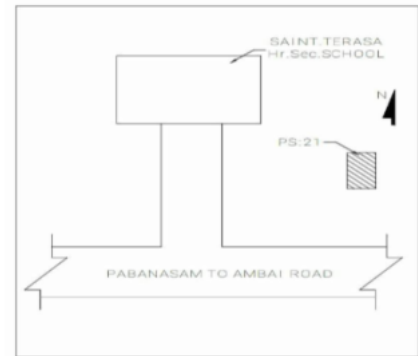

Key MAP View