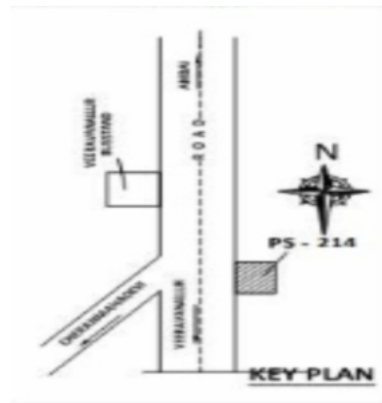

Key MAP View