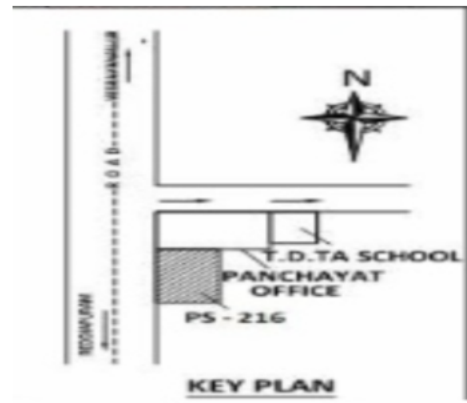

வாக்காளர் பதிவு அலுவலரின்
கையொப்பம்

Nazri Naksha

Google Map View

Polling Station Building Front View

Polling Station Front View

Cad View

Key MAP View

சட்டமன்றத் தொகுதியின் எண் மற்றும் பெயர் : 225-அம்பாசமுத்திரம்
பிரிவு எண் மற்றும் பெயர் 1-தெற்கு வீரவநல்லூர் (வ.கி), தெற்கு வீரவநல்லூர் (ஊ), பிளாக் எண் 4 ரெட்டியார்புரம்