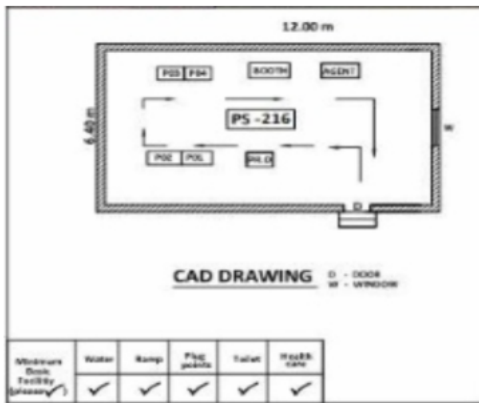

வாக்காளர் பதிவு அலுவலரின்
கையொப்பம்

Nazri Naksha

Google Map View

Polling Station Building Front View

Polling Station Front View

Cad View

Key MAP View

சட்டமன்றத் தொகுதியின் எண் மற்றும் பெயர் : 225-அம்பாசமுத்திரம்
பிரிவு எண் மற்றும் பெயர் 1-தெற்கு வீரவநல்லூர் (வ.கி), தெற்கு வீரவநல்லூர் (ஊ), பிளாக் எண் 4 ரெட்டியார்புரம்