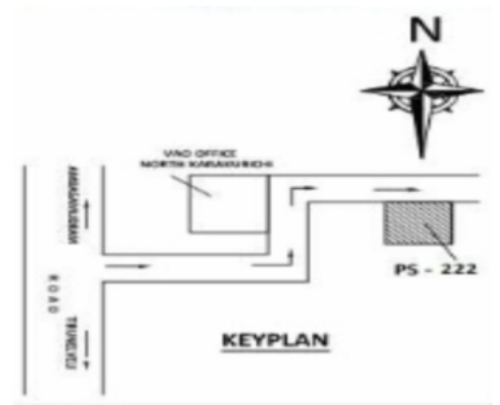

Cad View

Key MAP View