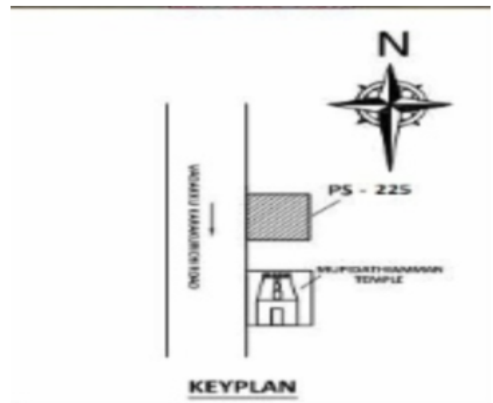

Key MAP View