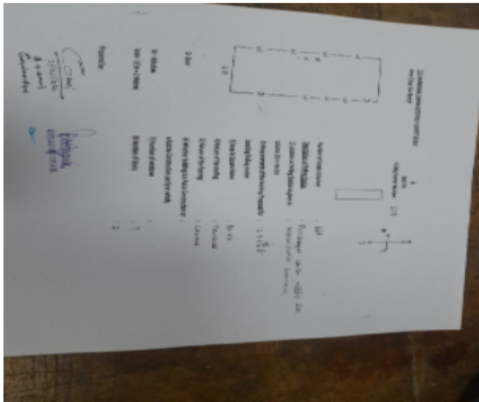

கையொப்பம்

Nazri Naksha

Google Map View

Polling Station Building Front View

Polling Station Front View

Cad View

Key MAP View

| | | | | | |
|--|------------|---|------------|---|------------|
| 1 பெயர் : சுப்பம்மாள் - கணவர் பெயர்: கதிரேசன் - வீட்டு எண் : 1 வயது : 64 பாலினம் : பெண் Photo is available | NEW0534354 | 2 பெயர் : மாடத்தி - கணவர் பெயர்: ஆறுமுகம் - வீட்டு எண் : 1 வயது : 59 பாலினம் : பெண் Photo is available | NEW1957265 | 3 பெயர் : மாரியப்பன் - தந்தையின் பெயர்: சுப்பிரமணியன் - வீட்டு எண் : 1 வயது : 54 பாலினம் : ஆண் Photo is available | NEW0717207 |
| 4 பெயர் : முருகன் - தந்தையின் பெயர்: இசக்கிய பிள்ளை - வீட்டு எண் : 1 வயது : 54 பாலினம் : ஆண் Photo is available | NEW0816447 | 5 பெயர் : நாலாயிரம் - கணவர் பெயர்: மாரியப்பன் - வீட்டு எண் : 1 வயது : 52 பாலினம் : பெண் Photo is available | NEW0717215 | 6 பெயர் : மாரியப்பன் - தந்தையின் பெயர்: வேலு - வீட்டு எண் : 1 வயது : 51 பாலினம் : ஆண் Photo is available | NEW0534180 |
| 7 பெயர் : முத்துராமன் - தந்தையின் பெயர்: ரெங்கையா - வீட்டு எண் : 1 வயது : 51 பாலினம் : ஆண் Photo is available | NEW0534313 | 8 பெயர் : ஆறுமுகம் - தந்தையின் பெயர்: முருகானந்த வேளார் - வீட்டு எண் : 1 வயது : 50 பாலினம் : ஆண் Photo is available | NEW0534164 | 9 பெயர் : சுப்புலட்சுமி - தந்தையின் பெயர்: ஆறுமுகம் - வீட்டு எண் : 1 வயது : 49 பாலினம் : பெண் Photo is available | NEW0534172 |
| 10 பெயர் : மகேஷ்வரி - தந்தையின் பெயர்: மாரியப்பன் - வீட்டு எண் : 1 வயது : 46 பாலினம் : பெண் Photo is available | NEW0534198 | 11 பெயர் : மாரியம்மாள் - கணவர் பெயர்: நாகராஜன் - வீட்டு எண் : 1 வயது : 45 பாலினம் : பெண் Photo is available | NEW1183961 | 12 பெயர் : கிருஷ்ணன் - தந்தையின் பெயர்: முருகானந்த வேளார் - வீட்டு எண் : 1 வயது : 44 பாலினம் : ஆண் Photo is available | NEW0534065 |
| 13 பெயர் : சுப்புலட்சுமி - கணவர் பெயர்: கேந்திரபாலன் - வீட்டு எண் : 1 வயது : 43 பாலினம் : பெண் Photo is available | NEW0817130 | 14 பெயர் : சீதாலட்சுமி - கணவர் பெயர்: கிருஷ்ணன் - வீட்டு எண் : 1 வயது : 39 பாலினம் : பெண் Photo is available | NEW0534073 | 15 பெயர் : முருகேஷ்வரி - கணவர் பெயர்: கதிரேசன் - வீட்டு எண் : 1 வயது : 38 பாலினம் : பெண் Photo is available | NEW0534362 |
| 16 பெயர் : மாரியம்மாள் - தந்தையின் பெயர்: ராஜசேகர் - வீட்டு எண் : 1 வயது : 34 பாலினம் : பெண் Photo is available | NEW1184100 | 17 பெயர் : பிரியதர்ஷினி - கணவர் பெயர்: முத்து குமார் - வீட்டு எண் : 1-6 வயது : 38 பாலினம் : பெண் Photo is available | NEW0747642 | 18 பெயர் : கண்ணன் தாயின் பெயர்: சொக்கம்மாள் வீட்டு எண் : 1/178 வயது : 26 பாலினம் : ஆண் Photo is available | NEW1487305 |
| 19 பெயர் : இசக்கி முத்து ஆ தந்தையின் பெயர்: ஆறுமுகம் வீட்டு எண் : 1/178 வயது : 20 பாலினம் : ஆண் Photo is available | NEW2553709 | 20 பெயர் : செல்வம் ஆ தந்தையின் பெயர்: ஆறுமுகம் வீட்டு எண் : 1/178 வயது : 19 பாலினம் : ஆண் Photo is available | NEW2581320 | 21 பெயர் : ரேவதி - கணவர் பெயர்: முருகன் - வீட்டு எண் : 2-97 வயது : 43 பாலினம் : பெண் Photo is available | NEW0717231 |
| 22 பெயர் : கண்ணன் - தந்தையின் பெயர்: பிச்சுமணியாபிள்ளை - வீட்டு எண் : 2-108 வயது : 53 பாலினம் : ஆண் Photo is available | NEW1117126 | 23 பெயர் : பிரியா - கணவர் பெயர்: கருப்பசாமி - வீட்டு எண் : 2-108 வயது : 31 பாலினம் : பெண் Photo is available | NEW1117142 | 24 பெயர் : முத்துலட்சுமி தந்தையின் பெயர்: கண்ணன் வீட்டு எண் : 2/108 வயது : 24 பாலினம் : பெண் Photo is available | NEW2286896 |
| 25 பெயர் : சண்முகசுந்தரம் தந்தையின் பெயர்: ஆதிமூலம் வீட்டு எண் : 2/134 வயது : 75 பாலினம் : ஆண் Photo is available | NEW2471308 | 26 பெயர் : ஆதிமூலம் தந்தையின் பெயர்: சண்முகசுந்தரம் வீட்டு எண் : 2/134 வயது : 48 பாலினம் : ஆண் Photo is available | NEW2471290 | 27 பெயர் : சமதி தந்தையின் பெயர்: ஆதிமூலம் வீட்டு எண் : 2/134 வயது : 44 பாலினம் : பெண் Photo is available | NEW2471274 |
| 28 பெயர் : செளமியா தந்தையின் பெயர்: ஆதிமூலம் வீட்டு எண் : 2/134 வயது : 21 பாலினம் : பெண் Photo is available | NEW2471282 | 29 பெயர் : சுந்தரி - கணவர் பெயர்: வெங்கடாசலம் - வீட்டு எண் : 2-167-60 வயது : 42 பாலினம் : பெண் Photo is available | NEW0299511 | 30 பெயர் : புலமாடி - தந்தையின் பெயர்: சுப்பிரமணியன் - வீட்டு எண் : 3 வயது : 54 பாலினம் : பெண் Photo is available | NEW0534347 |