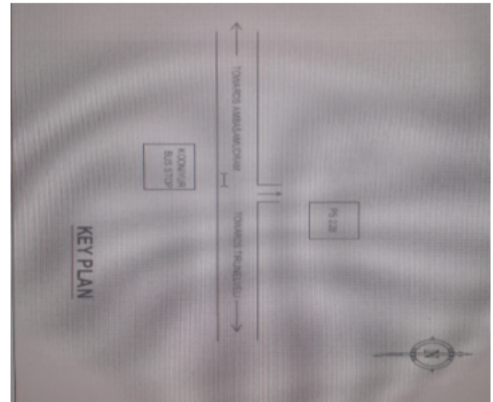

கையொப்பம்

Nazri Naksha

Google Map View

Polling Station Building Front View

Polling Station Front View

Cad View

Key MAP View

| | | | | | |
|--|------------|---|------------|---|------------|
| 1 பெயர் : சுப்பம்மாள் - கணவர் பெயர்: கதிரேசன் - வீட்டு எண் : 1 வயது : 64 பாலினம் : பெண் Photo is available | NEW0534354 | 2 பெயர் : மாடத்தி - கணவர் பெயர்: ஆறுமுகம் - வீட்டு எண் : 1 வயது : 59 பாலினம் : பெண் Photo is available | NEW1957265 | 3 பெயர் : மாரியப்பன் - தந்தையின் பெயர்: சுப்பிரமணியன் - வீட்டு எண் : 1 வயது : 54 பாலினம் : ஆண் Photo is available | NEW0717207 |
| 4 பெயர் : முருகன் - தந்தையின் பெயர்: இசக்கிய பிள்ளை - வீட்டு எண் : 1 வயது : 54 பாலினம் : ஆண் Photo is available | NEW0816447 | 5 பெயர் : நாலாயிரம் - கணவர் பெயர்: மாரியப்பன் - வீட்டு எண் : 1 வயது : 52 பாலினம் : பெண் Photo is available | NEW0717215 | 6 பெயர் : மாரியப்பன் - தந்தையின் பெயர்: வேலு - வீட்டு எண் : 1 வயது : 51 பாலினம் : ஆண் Photo is available | NEW0534180 |
| 7 பெயர் : முத்துராமன் - தந்தையின் பெயர்: ரெங்கையா - வீட்டு எண் : 1 வயது : 51 பாலினம் : ஆண் Photo is available | NEW0534313 | 8 பெயர் : ஆறுமுகம் - தந்தையின் பெயர்: முருகானந்த வேளார் - வீட்டு எண் : 1 வயது : 50 பாலினம் : ஆண் Photo is available | NEW0534164 | 9 பெயர் : சுப்புலட்சுமி - தந்தையின் பெயர்: ஆறுமுகம் - வீட்டு எண் : 1 வயது : 49 பாலினம் : பெண் Photo is available | NEW0534172 |
| 10 பெயர் : மகேஷ்வரி - தந்தையின் பெயர்: மாரியப்பன் - வீட்டு எண் : 1 வயது : 46 பாலினம் : பெண் Photo is available | NEW0534198 | 11 பெயர் : மாரியம்மாள் - கணவர் பெயர்: நாகராஜன் - வீட்டு எண் : 1 வயது : 45 பாலினம் : பெண் Photo is available | NEW1183961 | 12 பெயர் : கிருஷ்ணன் - தந்தையின் பெயர்: முருகானந்த வேளார் - வீட்டு எண் : 1 வயது : 44 பாலினம் : ஆண் Photo is available | NEW0534065 |
| 13 பெயர் : சுப்புலட்சுமி - கணவர் பெயர்: கேந்திரபாலன் - வீட்டு எண் : 1 வயது : 43 பாலினம் : பெண் Photo is available | NEW0817130 | 14 பெயர் : சீதாலட்சுமி - கணவர் பெயர்: கிருஷ்ணன் - வீட்டு எண் : 1 வயது : 39 பாலினம் : பெண் Photo is available | NEW0534073 | 15 பெயர் : முருகேஷ்வரி - கணவர் பெயர்: கதிரேசன் - வீட்டு எண் : 1 வயது : 38 பாலினம் : பெண் Photo is available | NEW0534362 |
| 16 பெயர் : மாரியம்மாள் - தந்தையின் பெயர்: ராஜசேகர் - வீட்டு எண் : 1 வயது : 34 பாலினம் : பெண் Photo is available | NEW1184100 | 17 பெயர் : பிரியதர்ஷினி - கணவர் பெயர்: முத்து குமார் - வீட்டு எண் : 1-6 வயது : 38 பாலினம் : பெண் Photo is available | NEW0747642 | 18 பெயர் : கண்ணன் தாயின் பெயர்: சொக்கம்மாள் வீட்டு எண் : 1/178 வயது : 26 பாலினம் : ஆண் Photo is available | NEW1487305 |
| 19 பெயர் : இசக்கி முத்து ஆ தந்தையின் பெயர்: ஆறுமுகம் வீட்டு எண் : 1/178 வயது : 20 பாலினம் : ஆண் Photo is available | NEW2553709 | 20 பெயர் : செல்வம் ஆ தந்தையின் பெயர்: ஆறுமுகம் வீட்டு எண் : 1/178 வயது : 19 பாலினம் : ஆண் Photo is available | NEW2581320 | 21 பெயர் : ரேவதி - கணவர் பெயர்: முருகன் - வீட்டு எண் : 2-97 வயது : 43 பாலினம் : பெண் Photo is available | NEW0717231 |
| 22 பெயர் : கண்ணன் - தந்தையின் பெயர்: பிச்சுமணியாபிள்ளை - வீட்டு எண் : 2-108 வயது : 53 பாலினம் : ஆண் Photo is available | NEW1117126 | 23 பெயர் : பிரியா - கணவர் பெயர்: கருப்பசாமி - வீட்டு எண் : 2-108 வயது : 31 பாலினம் : பெண் Photo is available | NEW1117142 | 24 பெயர் : முத்துலட்சுமி தந்தையின் பெயர்: கண்ணன் வீட்டு எண் : 2/108 வயது : 24 பாலினம் : பெண் Photo is available | NEW2286896 |
| 25 பெயர் : சண்முகசுந்தரம் தந்தையின் பெயர்: ஆதிமூலம் வீட்டு எண் : 2/134 வயது : 75 பாலினம் : ஆண் Photo is available | NEW2471308 | 26 பெயர் : ஆதிமூலம் தந்தையின் பெயர்: சண்முகசுந்தரம் வீட்டு எண் : 2/134 வயது : 48 பாலினம் : ஆண் Photo is available | NEW2471290 | 27 பெயர் : சமதி தந்தையின் பெயர்: ஆதிமூலம் வீட்டு எண் : 2/134 வயது : 44 பாலினம் : பெண் Photo is available | NEW2471274 |
| 28 பெயர் : செளமியா தந்தையின் பெயர்: ஆதிமூலம் வீட்டு எண் : 2/134 வயது : 21 பாலினம் : பெண் Photo is available | NEW2471282 | 29 பெயர் : சுந்தரி - கணவர் பெயர்: வெங்கடாசலம் - வீட்டு எண் : 2-167-60 வயது : 42 பாலினம் : பெண் Photo is available | NEW0299511 | 30 பெயர் : புலமாடி - தந்தையின் பெயர்: சுப்பிரமணியன் - வீட்டு எண் : 3 வயது : 54 பாலினம் : பெண் Photo is available | NEW0534347 |