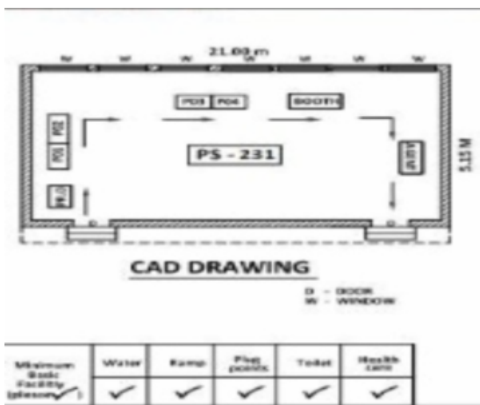

கையொப்பம்

Nazri Naksha

Google Map View

Polling Station Building Front View

Polling Station Front View

Cad View

Key MAP View

| | | | | | |
|---------------------------------------------------------------------------------------------------------------------------------------|------------|--------------------------------------------------------------------------------------------------------------------------------------|------------|-----------------------------------------------------------------------------------------------------------------------------------------|------------|
| 1 பெயர் : ஐஸ்வர்யா தந்தையின் பெயர்: பாஸ்கரன் வீட்டு எண் : 1 வயது : 24 பாலினம் : பெண் Photo is available | NEW2218741 | 2 பெயர் : கிருஷ்ணன் தந்தையின் பெயர்: பட்டமுத்து வீட்டு எண் : 1/8B வயது : 28 பாலினம் : ஆண் Photo is available | NEW1508936 | 3 பெயர் : முத்தம்மாள் - கணவர் பெயர்: சிதம்பரத்தேவர் - வீட்டு எண் : 2 வயது : 88 பாலினம் : பெண் Photo is available | NEW2002475 |
| 4 பெயர் : அண்ணாத்துரை - தந்தையின் பெயர்: சிதம்பரத்தேவர் - வீட்டு எண் : 2 வயது : 56 பாலினம் : ஆண் Photo is available | NEW2002483 | 5 பெயர் : குமார் - தந்தையின் பெயர்: சிதம்பரத்தேவர் - வீட்டு எண் : 2 வயது : 55 பாலினம் : ஆண் Photo is available | NEW2002491 | 6 பெயர் : நவந்தகிருஷ்ணன் - தந்தையின் பெயர்: சிதம்பரத்தேவர் - வீட்டு எண் : 2 வயது : 53 பாலினம் : ஆண் Photo is available | NEW2002509 |
| 7 பெயர் : மாடசாமி - தந்தையின் பெயர்: சிதம்பரத்தேவர் - வீட்டு எண் : 2 வயது : 51 பாலினம் : ஆண் Photo is available | GNF2184789 | 8 பெயர் : சொர்ணப்பிரியா தந்தையின் பெயர்: இசக்கி வீட்டு எண் : 3 வயது : 25 பாலினம் : பெண் Photo is available | NEW1455633 | 9 பெயர் : சுப்புஅம்மாள் - கணவர் பெயர்: இசக்கிப்பாண்டியன் - வீட்டு எண் : 5 வயது : 76 பாலினம் : பெண் Photo is available | NEW2002517 |
| 10 பெயர் : அம்மாத்துரை தந்தையின் பெயர்: ராமலிங்கம் - வீட்டு எண் : 5 வயது : 44 பாலினம் : ஆண் Photo is available | GNF1771021 | 11 பெயர் : அபிநயா தந்தையின் பெயர்: மாரியப்பன் வீட்டு எண் : 6 வயது : 25 பாலினம் : பெண் Photo is available | NEW2218881 | 12 பெயர் : கோமதி கணவர் பெயர்: வேல்குமார் வீட்டு எண் : 6/10 வயது : 30 பாலினம் : பெண் Photo is available | NEW2293256 |
| 13 பெயர் : மகராசி தந்தையின் பெயர்: கோமதி செல்வம் வீட்டு எண் : 6/24 வயது : 25 பாலினம் : பெண் Photo is available | NEW2278299 | 14 பெயர் : பெருமாள் தேவர் - தந்தையின் பெயர்: பிரமுத்தேவர் - வீட்டு எண் : 7 வயது : 64 பாலினம் : ஆண் Photo is available | NEW2002533 | 15 பெயர் : தமிழ்செல்வி - தந்தையின் பெயர்: குப்பையாண்டி - வீட்டு எண் : 7 வயது : 34 பாலினம் : பெண் Photo is available | NEW1184357 |
| 16 பெயர் : சாமி தந்தையின் பெயர்: குப்பையாண்டி வீட்டு எண் : 7 வயது : 27 பாலினம் : ஆண் Photo is available | NEW1461516 | 17 பெயர் : கிருஷ்ண வேணி தந்தையின் பெயர்: குப்பையாண்டி வீட்டு எண் : 7 வயது : 24 பாலினம் : பெண் Photo is available | NEW2300648 | 18 பெயர் : பேராச்சிஅம்மாள் - கணவர் பெயர்: இசக்கித்தேவர் - வீட்டு எண் : 8 வயது : 81 பாலினம் : பெண் Photo is available | GNF2185398 |
| 19 பெயர் : இராமர் - தந்தையின் பெயர்: இசக்கிமுத்து - வீட்டு எண் : 8 வயது : 53 பாலினம் : ஆண் Photo is available | NEW1543263 | 20 பெயர் : பார்வதி - தந்தையின் பெயர்: குப்பையாண்டி - வீட்டு எண் : 9 வயது : 63 பாலினம் : பெண் Photo is available | NEW2002541 | 21 பெயர் : குப்பையாண்டி - தந்தையின் பெயர்: தளவாய்தேவர் - வீட்டு எண் : 9 வயது : 61 பாலினம் : ஆண் Photo is available | NEW2002558 |
| 22 பெயர் : லட்சுமிஅம்மாள் - தந்தையின் பெயர்: குப்பையாண்டி - வீட்டு எண் : 9 வயது : 52 பாலினம் : பெண் Photo is available | NEW2002566 | 23 பெயர் : ஆறுமுக செல்வி கணவர் பெயர்: முருகேசன் வீட்டு எண் : 9/11 வயது : 35 பாலினம் : பெண் Photo is available | NEW1510288 | 24 பெயர் : செல்வி கணவர் பெயர்: பெரியசாமி வீட்டு எண் : 10 வயது : 53 பாலினம் : பெண் Photo is available | NEW2218857 |
| 25 பெயர் : முத்துராம் தந்தையின் பெயர்: பெரியசாமி வீட்டு எண் : 10 வயது : 25 பாலினம் : ஆண் Photo is available | NEW2218758 | 26 பெயர் : கல்யாணி - கணவர் பெயர்: பெருமாள் தேவர் - வீட்டு எண் : 11 வயது : 51 பாலினம் : பெண் Photo is available | GNF1143262 | 27 பெயர் : மேகலிங்க ராஜா - தந்தையின் பெயர்: பெருமாள் - வீட்டு எண் : 11-12 வயது : 29 பாலினம் : ஆண் Photo is available | NEW1340496 |
| 28 பெயர் : சிவசண்முகம் செல்வம் தந்தையின் பெயர்: ரமேஷ் வீட்டு எண் : 11/18 வயது : 22 பாலினம் : ஆண் Photo is available | NEW2354421 | 29 பெயர் : சிவ சுப்பிரமணியன் தந்தையின் பெயர்: இசக்கி வீட்டு எண் : 11/47 வயது : 24 பாலினம் : ஆண் Photo is available | NEW2352334 | 30 பெயர் : செல்வி தந்தையின் பெயர்: பெருமாள் என்ற துரைசாமி வீட்டு எண் : 12 வயது : 33 பாலினம் : பெண் Photo is available | NEW2330934 |