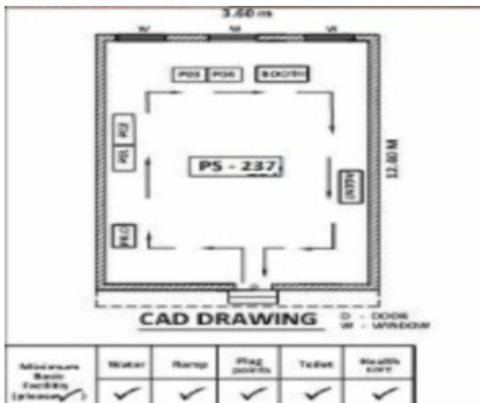

FRONT ELEVATION

Polling Station Front View

FRONT ELEVATION

Cad View

Key MAP View

சட்டமன்றத் தொகுதியின் எண் மற்றும் பெயர் : 225-அம்பாசமுத்திரம்
பிரிவு எண் மற்றும் பெயர் 1-சேரன்மகாதேவி (பே), வார்டு எண் 6 பெருமாள் கோவில் தெரு