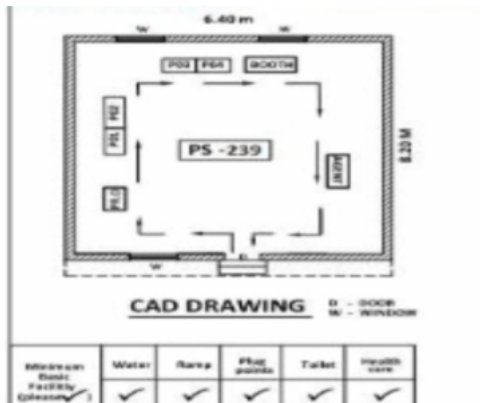

**Polling Station Building Front View**

**Polling Station Front View**

**Cad View**

**Key MAP View**

சட்டமன்றத் தொகுதியின் எண் மற்றும் பெயர் : 225-அம்பாசமுத்திரம்  
பிரிவு எண் மற்றும் பெயர் 1-சேரன்மகாதேவி (பே), வார்டு எண் 7 முதல்தெரு