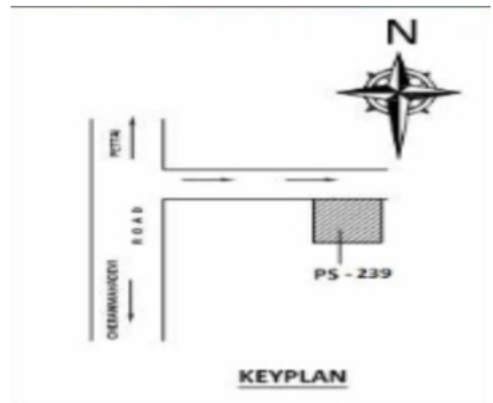

**Polling Station Building Front View**

**Polling Station Front View**

**Cad View**

**Key MAP View**

சட்டமன்றத் தொகுதியின் எண் மற்றும் பெயர் : 225-அம்பாசமுத்திரம்  
பிரிவு எண் மற்றும் பெயர் 1-சேரன்மகாதேவி (பே), வார்டு எண் 7 முதல்தெரு