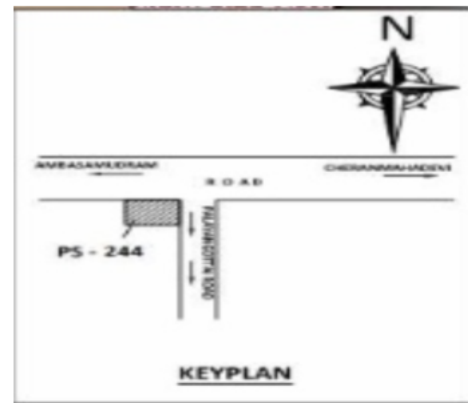

Key MAP View