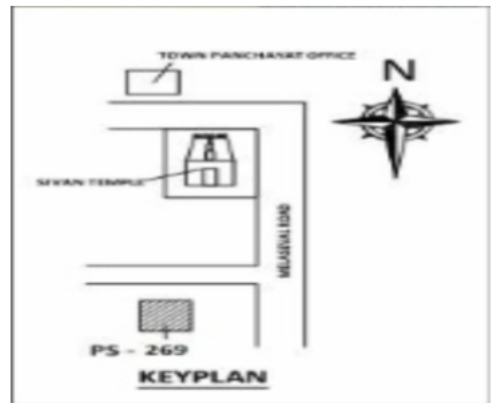

வாக்காளர் பதிவு அலுவலரின்
கையொப்பம்

Nazri Naksha

Google Map View

Polling Station Building Front View

Polling Station Front View

Cad View

Key MAP View

| | | | | | |
|---|------------|--|------------|---|------------|
| 1 பெயர் : செண்டுபாஸ்கர் - கணவர் பெயர்: பாஸ்கர் - வீட்டு எண் : 1 வயது : 78 பாலினம் : பெண் Photo is available | NEW0344879 | 2 பெயர் : மடசாமி - தாயின் பெயர்: லெட்சுமி - வீட்டு எண் : 1 வயது : 46 பாலினம் : ஆண் Photo is available | NEW0722652 | 3 பெயர் : ராஜேஸ்வரன் தந்தையின் பெயர்: யசோதரன் வீட்டு எண் : 1 வயது : 24 பாலினம் : ஆண் Photo is available | NEW2222206 |
| 4 பெயர் : செல்லப்பன் - தந்தையின் பெயர்: முத்தையா - வீட்டு எண் : 1E வயது : 73 பாலினம் : ஆண் Photo is available | NEW2179869 | 5 பெயர் : மீனா - கணவர் பெயர்: செல்லப்பன் - வீட்டு எண் : 1E வயது : 68 பாலினம் : பெண் Photo is available | NEW2179877 | 6 பெயர் : இராமையாப்பாண்டியன் - தந்தையின் பெயர்: வெள்ளப்பாண்டித்தேவர் - வீட்டு எண் : 1E வயது : 61 பாலினம் : ஆண் Photo is available | NEW2179885 |
| 7 பெயர் : மகாலெட்சுமி - கணவர் பெயர்: ராமையா - வீட்டு எண் : 3 வயது : 44 பாலினம் : பெண் Photo is available | GNF2207341 | 8 பெயர் : கிருஷ்ணவேணி - தந்தையின் பெயர்: ராஜகோபால் - வீட்டு எண் : 4 வயது : 33 பாலினம் : பெண் Photo is available | NEW0959288 | 9 பெயர் : சாவித்திரி என்ற சாந்தி - தந்தையின் பெயர்: பரமசிவன் - வீட்டு எண் : 4 வயது : 32 பாலினம் : பெண் Photo is available | NEW0963702 |
| 10 பெயர் : முத்துகல்யாணி - கணவர் பெயர்: முருகன் - வீட்டு எண் : 4-B வயது : 40 பாலினம் : பெண் Photo is available | NEW1360171 | 11 பெயர் : நாகஅர்ஜீன் தந்தையின் பெயர்: மூர்த்தி வீட்டு எண் : 6ஏ வயது : 26 பாலினம் : ஆண் Photo is available | NEW2222180 | 12 பெயர் : சூரியாமோல் கணவர் பெயர்: கார்த்திகேயன் வீட்டு எண் : 6/ஏ வயது : 30 பாலினம் : பெண் Photo is available | NEW2309938 |
| 13 பெயர் : ஜெனோன் தந்தையின் பெயர்: மூர்த்தி வீட்டு எண் : 6/ஏ வயது : 23 பாலினம் : ஆண் Photo is available | NEW2309904 | 14 பெயர் : எம் ஜி ஆர் - தந்தையின் பெயர்: வீரபுத்திர நாடார் - வீட்டு எண் : 6 கே வயது : 62 பாலினம் : ஆண் Photo is available | NEW1068659 | 15 பெயர் : சூர்யா கார்த்திகேஷ் - தந்தையின் பெயர்: எம்ஜிஆர் - வீட்டு எண் : 6 கே வயது : 27 பாலினம் : ஆண் Photo is available | NEW1392273 |
| 16 பெயர் : ரவி - தந்தையின் பெயர்: இசக்கி - வீட்டு எண் : 8 வயது : 41 பாலினம் : ஆண் Photo is available | GNF1869361 | 17 பெயர் : அன்புவிழி தந்தையின் பெயர்: நீலமேகன் வீட்டு எண் : 8ஏ வயது : 23 பாலினம் : பெண் Photo is available | NEW2352482 | 18 பெயர் : ராஜன் - தந்தையின் பெயர்: சுப்பிரமணியம் - வீட்டு எண் : 9 வயது : 71 பாலினம் : ஆண் Photo is available | NEW2179893 |
| 19 பெயர் : அன்னபூரணி - கணவர் பெயர்: ராஜன் - வீட்டு எண் : 9 வயது : 68 பாலினம் : பெண் Photo is available | NEW2179901 | 20 பெயர் : வசுஷி கணவர் பெயர்: மகாலிங்கம் வீட்டு எண் : 10 வயது : 63 பாலினம் : பெண் Photo is available | NEW2309961 | 21 பெயர் : மகாலிங்கம் தந்தையின் பெயர்: சோமசுந்தரம் வீட்டு எண் : 10 வயது : 63 பாலினம் : ஆண் Photo is available | NEW2310936 |
| 22 பெயர் : ராஜகோபால் - தந்தையின் பெயர்: கோவிந்தன் - வீட்டு எண் : 11A வயது : 56 பாலினம் : ஆண் Photo is available | NEW1068790 | 23 பெயர் : கோமதி - கணவர் பெயர்: ராஜகோபால் - வீட்டு எண் : 11A வயது : 49 பாலினம் : பெண் Photo is available | NEW0959858 | 24 பெயர் : கோவிந்தராஜ் தந்தையின் பெயர்: ராஜகோபால் வீட்டு எண் : 11எ வயது : 25 பாலினம் : ஆண் Photo is available | NEW1453687 |
| 25 பெயர் : ரா இலக்கியபுரீ தந்தையின் பெயர்: கோ ராஜகோபால் வீட்டு எண் : 11ஏ வயது : 21 பாலினம் : பெண் Photo is available | NEW2495125 | 26 பெயர் : வள்ளிமாள் - கணவர் பெயர்: கோபால்கம்பர் - வீட்டு எண் : 12 வயது : 66 பாலினம் : பெண் Photo is available | GNF2642361 | 27 பெயர் : இசக்கியமாள் - கணவர் பெயர்: சிவன்பாண்டி - வீட்டு எண் : 12 வயது : 51 பாலினம் : பெண் Photo is available | NEW2179919 |
| 28 பெயர் : கணேசன் - தந்தையின் பெயர்: கோபால்கம்பர் - வீட்டு எண் : 12 வயது : 44 பாலினம் : ஆண் Photo is available | GNF2207648 | 29 பெயர் : குருவமாள் - கணவர் பெயர்: மாரியப்பன் - வீட்டு எண் : 12 வயது : 40 பாலினம் : பெண் Photo is available | NEW1068816 | 30 பெயர் : இசக்கியாண்டி - தந்தையின் பெயர்: சிவன் பாண்டி - வீட்டு எண் : 12-2 வயது : 30 பாலினம் : ஆண் Photo is available | NEW1068782 |