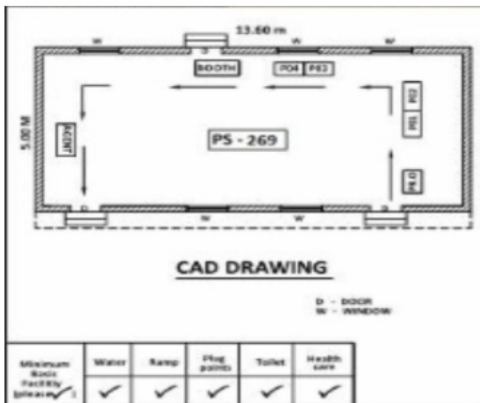

வாக்காளர் பதிவு அலுவலரின்
கையொப்பம்

Nazri Naksha

Google Map View

Polling Station Building Front View

Polling Station Front View

Cad View

Key MAP View

| | | | | | |
|---|------------|--|------------|---|------------|
| 1 பெயர் : செண்டுபாஸ்கர் - கணவர் பெயர்: பாஸ்கர் - வீட்டு எண் : 1 வயது : 78 பாலினம் : பெண் Photo is available | NEW0344879 | 2 பெயர் : மடசாமி - தாயின் பெயர்: லெட்சுமி - வீட்டு எண் : 1 வயது : 46 பாலினம் : ஆண் Photo is available | NEW0722652 | 3 பெயர் : ராஜேஸ்வரன் தந்தையின் பெயர்: யசோதரன் வீட்டு எண் : 1 வயது : 24 பாலினம் : ஆண் Photo is available | NEW2222206 |
| 4 பெயர் : செல்லப்பன் - தந்தையின் பெயர்: முத்தையா - வீட்டு எண் : 1E வயது : 73 பாலினம் : ஆண் Photo is available | NEW2179869 | 5 பெயர் : மீனா - கணவர் பெயர்: செல்லப்பன் - வீட்டு எண் : 1E வயது : 68 பாலினம் : பெண் Photo is available | NEW2179877 | 6 பெயர் : இராமையாப்பாண்டியன் - தந்தையின் பெயர்: வெள்ளப்பாண்டித்தேவர் - வீட்டு எண் : 1E வயது : 61 பாலினம் : ஆண் Photo is available | NEW2179885 |
| 7 பெயர் : மகாலெட்சுமி - கணவர் பெயர்: ராமையா - வீட்டு எண் : 3 வயது : 44 பாலினம் : பெண் Photo is available | GNF2207341 | 8 பெயர் : கிருஷ்ணவேணி - தந்தையின் பெயர்: ராஜகோபால் - வீட்டு எண் : 4 வயது : 33 பாலினம் : பெண் Photo is available | NEW0959288 | 9 பெயர் : சாவித்திரி என்ற சாந்தி - தந்தையின் பெயர்: பரமசிவன் - வீட்டு எண் : 4 வயது : 32 பாலினம் : பெண் Photo is available | NEW0963702 |
| 10 பெயர் : முத்துகல்யாணி - கணவர் பெயர்: முருகன் - வீட்டு எண் : 4-B வயது : 40 பாலினம் : பெண் Photo is available | NEW1360171 | 11 பெயர் : நாகஅர்ஜீன் தந்தையின் பெயர்: மூர்த்தி வீட்டு எண் : 6ஏ வயது : 26 பாலினம் : ஆண் Photo is available | NEW2222180 | 12 பெயர் : சூரியாமோல் கணவர் பெயர்: கார்த்திகேயன் வீட்டு எண் : 6/ஏ வயது : 30 பாலினம் : பெண் Photo is available | NEW2309938 |
| 13 பெயர் : ஜெனோன் தந்தையின் பெயர்: மூர்த்தி வீட்டு எண் : 6/ஏ வயது : 23 பாலினம் : ஆண் Photo is available | NEW2309904 | 14 பெயர் : எம் ஜி ஆர் - தந்தையின் பெயர்: வீரபுத்திர நாடார் - வீட்டு எண் : 6 கே வயது : 62 பாலினம் : ஆண் Photo is available | NEW1068659 | 15 பெயர் : சூர்யா கார்த்திகேஷ் - தந்தையின் பெயர்: எம்ஜிஆர் - வீட்டு எண் : 6 கே வயது : 27 பாலினம் : ஆண் Photo is available | NEW1392273 |
| 16 பெயர் : ரவி - தந்தையின் பெயர்: இசக்கி - வீட்டு எண் : 8 வயது : 41 பாலினம் : ஆண் Photo is available | GNF1869361 | 17 பெயர் : அன்புவிழி தந்தையின் பெயர்: நீலமேகன் வீட்டு எண் : 8ஏ வயது : 23 பாலினம் : பெண் Photo is available | NEW2352482 | 18 பெயர் : ராஜன் - தந்தையின் பெயர்: சுப்பிரமணியம் - வீட்டு எண் : 9 வயது : 71 பாலினம் : ஆண் Photo is available | NEW2179893 |
| 19 பெயர் : அன்னபூரணி - கணவர் பெயர்: ராஜன் - வீட்டு எண் : 9 வயது : 68 பாலினம் : பெண் Photo is available | NEW2179901 | 20 பெயர் : வசுஷி கணவர் பெயர்: மகாலிங்கம் வீட்டு எண் : 10 வயது : 63 பாலினம் : பெண் Photo is available | NEW2309961 | 21 பெயர் : மகாலிங்கம் தந்தையின் பெயர்: சோமசுந்தரம் வீட்டு எண் : 10 வயது : 63 பாலினம் : ஆண் Photo is available | NEW2310936 |
| 22 பெயர் : ராஜகோபால் - தந்தையின் பெயர்: கோவிந்தன் - வீட்டு எண் : 11A வயது : 56 பாலினம் : ஆண் Photo is available | NEW1068790 | 23 பெயர் : கோமதி - கணவர் பெயர்: ராஜகோபால் - வீட்டு எண் : 11A வயது : 49 பாலினம் : பெண் Photo is available | NEW0959858 | 24 பெயர் : கோவிந்தராஜ் தந்தையின் பெயர்: ராஜகோபால் வீட்டு எண் : 11எ வயது : 25 பாலினம் : ஆண் Photo is available | NEW1453687 |
| 25 பெயர் : ரா இலக்கியபுரீ தந்தையின் பெயர்: கோ ராஜகோபால் வீட்டு எண் : 11ஏ வயது : 21 பாலினம் : பெண் Photo is available | NEW2495125 | 26 பெயர் : வள்ளிமாள் - கணவர் பெயர்: கோபால்கம்பர் - வீட்டு எண் : 12 வயது : 66 பாலினம் : பெண் Photo is available | GNF2642361 | 27 பெயர் : இசக்கியமாள் - கணவர் பெயர்: சிவன்பாண்டி - வீட்டு எண் : 12 வயது : 51 பாலினம் : பெண் Photo is available | NEW2179919 |
| 28 பெயர் : கணேசன் - தந்தையின் பெயர்: கோபால்கம்பர் - வீட்டு எண் : 12 வயது : 44 பாலினம் : ஆண் Photo is available | GNF2207648 | 29 பெயர் : குருவமாள் - கணவர் பெயர்: மாரியப்பன் - வீட்டு எண் : 12 வயது : 40 பாலினம் : பெண் Photo is available | NEW1068816 | 30 பெயர் : இசக்கியாண்டி - தந்தையின் பெயர்: சிவன் பாண்டி - வீட்டு எண் : 12-2 வயது : 30 பாலினம் : ஆண் Photo is available | NEW1068782 |