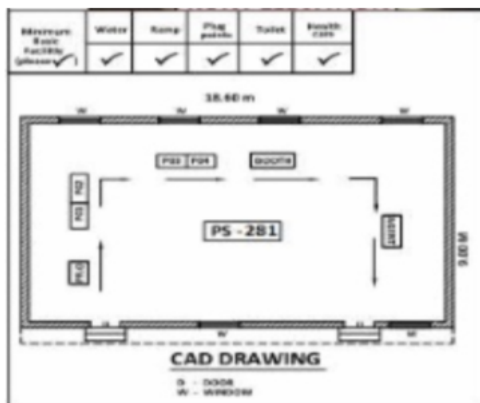

Google Map View

Polling Station Building Front View

Polling Station Front View

Cad View

Key MAP View

சட்டமன்றத் தொகுதியின் எண் மற்றும் பெயர் : 225-அம்பாசமுத்திரம்
பிரிவு எண் மற்றும் பெயர் 1-கோபாலசமுத்திரம் (பே), வார்டு எண் 8 சர்ச் ரோடு