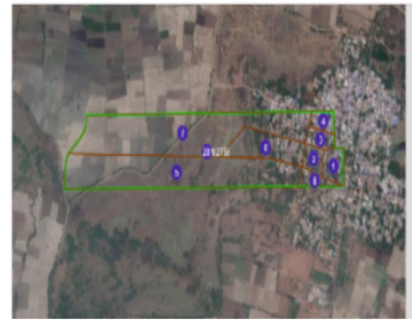

3. வாக்குச் சாவடியின் விவரங்கள்

வாக்குச் சாவடியின் எண் மற்றும் பெயர் : 306 - டி.டி.டி.ஏ. துவக்கப்பள்ளி மேற்கு பகுதி கோபாலசமுத்திரம் வாக்குச் சாவடியின் முகவரி : டி.டி.டி.ஏ. துவக்கப்பள்ளி மேற்கு பகுதி கோபாலசமுத்திரம்	வாக்குச் சாவடியின் வகைப்பாடு (ஆண்/பெண்/பொது) துணை வாக்குச் சாவடிகளின் எண்ணிக்கை :	பொது 0
-------------------------------------------------------------------------------------------------------------------------------------------------------------------------------------------------------------------	--------------------------------------------------------------------------------------------------------	---------------

Google Map View

Polling Station Building Front View

Polling Station Front View

Cad View

Key MAP View

சட்டமன்றத் தொகுதியின் எண் மற்றும் பெயர் : 225-அம்பாசமுத்திரம்
பிரிவு எண் மற்றும் பெயர் 1-கோபாலசமுத்திரம் (பே), வார்டு எண் 8 சர்ச் ரோடு