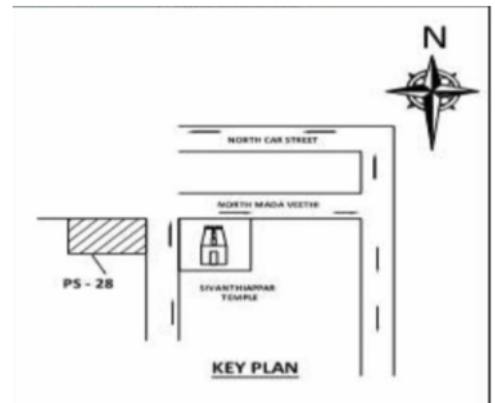

Key MAP View