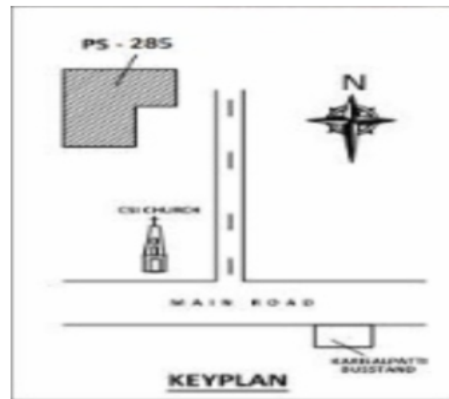

வாக்காளர் பதிவு அலுவலரின்
கையொப்பம்

Nazri Naksha

Google Map View

Polling Station Building Front View

Polling Station Front View

Cad View

Key MAP View

| | | | | | | | | | | | | |
|----|------------|--|--------------------|----|------------|--|---|--------------------|------------|---|--|--------------------|
| 1 | NEW0560136 | பெயர் : எஸ்தர் - கணவர் பெயர்: அலெக்ஸ் - வீட்டு எண் : 1 வயது : 58 பாலினம் : பெண் | Photo is available | 2 | NEW0560029 | பெயர் : ராபர்ட் - தந்தையின் பெயர்: ராஜா - வீட்டு எண் : 1 வயது : 50 பாலினம் : ஆண் | Photo is available | 3 | NEW0724195 | பெயர் : ரெஜி - கணவர் பெயர்: டேவிட் - வீட்டு எண் : 1 வயது : 46 பாலினம் : பெண் | Photo is available | |
| 4 | NEW0560219 | பெயர் : அன்னஜெயா - கணவர் பெயர்: ராபர்ட் - வீட்டு எண் : 1 வயது : 45 பாலினம் : பெண் | Photo is available | 5 | GNF1916188 | பெயர் : ஜெயகிளி - தாயின் பெயர்: எலிசபெத் - வீட்டு எண் : 1 வயது : 43 பாலினம் : பெண் | Photo is available | 6 | NEW0560060 | பெயர் : எஸ்தர் - கணவர் பெயர்: ஆல்பர்ட் - வீட்டு எண் : 1 வயது : 43 பாலினம் : பெண் | Photo is available | |
| 7 | NEW0636951 | பெயர் : கன்னிமரியான் - கணவர் பெயர்: மணிக்ஞட்டி - வீட்டு எண் : 1 வயது : 42 பாலினம் : பெண் | Photo is available | 8 | NEW0327734 | பெயர் : எஸ்தர் ராணி - கணவர் பெயர்: நல்லதம்பி - வீட்டு எண் : 1-1 வயது : 42 பாலினம் : பெண் | Photo is available | S | 9 | NEW0976894 | பெயர் : லில்லியன் ஸ்டீவ்லி - தந்தையின் பெயர்: டேவிட் சாமுவேல் ஞானராஜ் - வீட்டு எண் : 1-12-52 வயது : 31 பாலினம் : ஆண் | Photo is available |
| 10 | NEW2392066 | பெயர் : கலைச்செல்வி பொ கணவர் பெயர்: நியூட்டன் தேவதாசன் வீட்டு எண் : 1/38 வயது : 52 பாலினம் : பெண் | Photo is available | S | 11 | NEW0976985 | பெயர் : பொன்னுத்தாரை - தந்தையின் பெயர்: ரெத்தினமணி - வீட்டு எண் : 1-61 வயது : 40 பாலினம் : ஆண் | Photo is available | 12 | NEW0976787 | பெயர் : பிரிட்டோ ஜாஷ்வாராஜேஷ் - தந்தையின் பெயர்: ஞானதுரை - வீட்டு எண் : 1-95 வயது : 32 பாலினம் : ஆண் | Photo is available |
| 13 | NEW2377224 | பெயர் : செர்லின் தந்தையின் பெயர்: சாலமோன் ராஜ் வீட்டு எண் : 1/143 வயது : 24 பாலினம் : பெண் | Photo is available | 14 | NEW0977322 | பெயர் : எப்னேசர் புஷ்பமலர் - தந்தையின் பெயர்: வர்கீஸ் - வீட்டு எண் : 1-158 வயது : 31 பாலினம் : பெண் | Photo is available | 15 | NEW0976860 | பெயர் : சில்லிஷ் புஷ்பா - தந்தையின் பெயர்: ஜெயசிங் - வீட்டு எண் : 1-174 வயது : 33 பாலினம் : பெண் | Photo is available | |
| 16 | GNF1135656 | பெயர் : யோவான் - தந்தையின் பெயர்: தங்கையா - வீட்டு எண் : 1A வயது : 54 பாலினம் : ஆண் | Photo is available | 17 | NEW2239614 | பெயர் : தங்கதுரை தந்தையின் பெயர்: முண்டன் வீட்டு எண் : 2/110 வயது : 57 பாலினம் : ஆண் | Photo is available | 18 | NEW0977298 | பெயர் : டெய்சி பாக்கியவதி - கணவர் பெயர்: ஜெரால்டு மாணிக்கராஜா - வீட்டு எண் : 2-204 வயது : 49 பாலினம் : பெண் | Photo is available | |
| 19 | NEW0976639 | பெயர் : ஷிலிஷ்டிக் தேவ செல்வி - தந்தையின் பெயர்: சாமுவேல் - வீட்டு எண் : 2-259 வயது : 31 பாலினம் : பெண் | Photo is available | 20 | NEW2152866 | பெயர் : ஆமோஸ் - தந்தையின் பெயர்: ஆசீர்வாதம் - வீட்டு எண் : 3 வயது : 80 பாலினம் : ஆண் | Photo is available | 21 | GNF2508497 | பெயர் : ஞானமணி - கணவர் பெயர்: செல்வினராஜ் - வீட்டு எண் : 3 வயது : 57 பாலினம் : பெண் | Photo is available | |
| 22 | GNF1916121 | பெயர் : ஏசுராஜா - தந்தையின் பெயர்: ஆமோஸ் - வீட்டு எண் : 3 வயது : 46 பாலினம் : ஆண் | Photo is available | 23 | GNF1916113 | பெயர் : தவசிக்கனி - கணவர் பெயர்: ஏசுராஜா - வீட்டு எண் : 3 வயது : 46 பாலினம் : பெண் | Photo is available | 24 | NEW1320027 | பெயர் : ரீட்டா - தந்தையின் பெயர்: செல்வின ராஜ் - வீட்டு எண் : 3 வயது : 29 பாலினம் : பெண் | Photo is available | |
| 25 | NEW2281566 | பெயர் : கிறிஸ்டோபர் தந்தையின் பெயர்: இயேசுராஜா வீட்டு எண் : 3 4 வயது : 24 பாலினம் : ஆண் | Photo is available | 26 | NEW1320043 | பெயர் : ராஜ கனி - கணவர் பெயர்: ஜெய குமார் - வீட்டு எண் : 3-5a வயது : 56 பாலினம் : பெண் | Photo is available | 27 | GNF2217084 | பெயர் : ஜெயசீலி - கணவர் பெயர்: ஜெயக்குமார் - வீட்டு எண் : 4 வயது : 45 பாலினம் : பெண் | Photo is available | |
| 28 | GNF2681922 | பெயர் : ஞானம் - தந்தையின் பெயர்: தாவீது ஏசுவடியான் வீட்டு எண் : 4 வயது : 45 பாலினம் : ஆண் | Photo is available | 29 | NEW0976621 | பெயர் : ஜெயராஜ் - தந்தையின் பெயர்: செல்லபாண்டி - வீட்டு எண் : 4 வயது : 41 பாலினம் : ஆண் | Photo is available | 30 | NEW0424549 | பெயர் : ஓசியா ராஜா - தந்தையின் பெயர்: ராஜா சிங் - வீட்டு எண் : 4 வயது : 36 பாலினம் : ஆண் | Photo is available | |