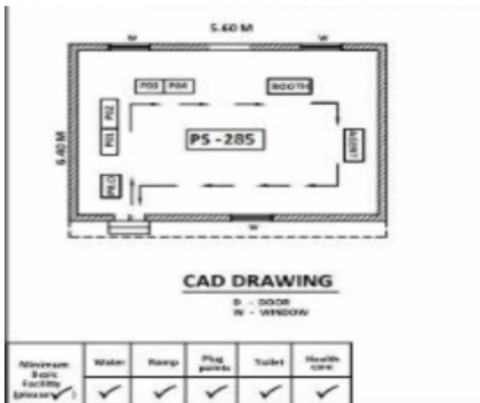

வாக்காளர் பதிவு அலுவலரின்
கையொப்பம்

Nazri Naksha

Google Map View

Polling Station Building Front View

Polling Station Front View

Cad View

Key MAP View

| | | | | | | | | | | | | |
|----|------------|--|--------------------|----|------------|--|---|--------------------|------------|---|--|--------------------|
| 1 | NEW0560136 | பெயர் : எஸ்தர் - கணவர் பெயர்: அலெக்ஸ் - வீட்டு எண் : 1 வயது : 58 பாலினம் : பெண் | Photo is available | 2 | NEW0560029 | பெயர் : ராபர்ட் - தந்தையின் பெயர்: ராஜா - வீட்டு எண் : 1 வயது : 50 பாலினம் : ஆண் | Photo is available | 3 | NEW0724195 | பெயர் : ரெஜி - கணவர் பெயர்: டேவிட் - வீட்டு எண் : 1 வயது : 46 பாலினம் : பெண் | Photo is available | |
| 4 | NEW0560219 | பெயர் : அன்னஜெயா - கணவர் பெயர்: ராபர்ட் - வீட்டு எண் : 1 வயது : 45 பாலினம் : பெண் | Photo is available | 5 | GNF1916188 | பெயர் : ஜெயகிளி - தாயின் பெயர்: எலிசபெத் - வீட்டு எண் : 1 வயது : 43 பாலினம் : பெண் | Photo is available | 6 | NEW0560060 | பெயர் : எஸ்தர் - கணவர் பெயர்: ஆல்பர்ட் - வீட்டு எண் : 1 வயது : 43 பாலினம் : பெண் | Photo is available | |
| 7 | NEW0636951 | பெயர் : கன்னிமரியான் - கணவர் பெயர்: மணிக்ஞட்டி - வீட்டு எண் : 1 வயது : 42 பாலினம் : பெண் | Photo is available | 8 | NEW0327734 | பெயர் : எஸ்தர் ராணி - கணவர் பெயர்: நல்லதம்பி - வீட்டு எண் : 1-1 வயது : 42 பாலினம் : பெண் | Photo is available | S | 9 | NEW0976894 | பெயர் : லில்லியன் ஸ்டீவ்லி - தந்தையின் பெயர்: டேவிட் சாமுவேல் ஞானராஜ் - வீட்டு எண் : 1-12-52 வயது : 31 பாலினம் : ஆண் | Photo is available |
| 10 | NEW2392066 | பெயர் : கலைச்செல்வி பொ கணவர் பெயர்: நியூட்டன் தேவதாசன் வீட்டு எண் : 1/38 வயது : 52 பாலினம் : பெண் | Photo is available | S | 11 | NEW0976985 | பெயர் : பொன்னுத்தாரை - தந்தையின் பெயர்: ரெத்தினமணி - வீட்டு எண் : 1-61 வயது : 40 பாலினம் : ஆண் | Photo is available | 12 | NEW0976787 | பெயர் : பிரிட்டோ ஜாஷ்வாராஜேஷ் - தந்தையின் பெயர்: ஞானதுரை - வீட்டு எண் : 1-95 வயது : 32 பாலினம் : ஆண் | Photo is available |
| 13 | NEW2377224 | பெயர் : செர்லின் தந்தையின் பெயர்: சாலமோன் ராஜ் வீட்டு எண் : 1/143 வயது : 24 பாலினம் : பெண் | Photo is available | 14 | NEW0977322 | பெயர் : எப்னேசர் புஷ்பமலர் - தந்தையின் பெயர்: வர்கீஸ் - வீட்டு எண் : 1-158 வயது : 31 பாலினம் : பெண் | Photo is available | 15 | NEW0976860 | பெயர் : சில்லிஷ் புஷ்பா - தந்தையின் பெயர்: ஜெயசிங் - வீட்டு எண் : 1-174 வயது : 33 பாலினம் : பெண் | Photo is available | |
| 16 | GNF1135656 | பெயர் : யோவான் - தந்தையின் பெயர்: தங்கையா - வீட்டு எண் : 1A வயது : 54 பாலினம் : ஆண் | Photo is available | 17 | NEW2239614 | பெயர் : தங்கதுரை தந்தையின் பெயர்: முண்டன் வீட்டு எண் : 2/110 வயது : 57 பாலினம் : ஆண் | Photo is available | 18 | NEW0977298 | பெயர் : டெய்சி பாக்கியவதி - கணவர் பெயர்: ஜெரால்டு மாணிக்கராஜா - வீட்டு எண் : 2-204 வயது : 49 பாலினம் : பெண் | Photo is available | |
| 19 | NEW0976639 | பெயர் : ஷிலிஷ்டிக் தேவ செல்வி - தந்தையின் பெயர்: சாமுவேல் - வீட்டு எண் : 2-259 வயது : 31 பாலினம் : பெண் | Photo is available | 20 | NEW2152866 | பெயர் : ஆமோஸ் - தந்தையின் பெயர்: ஆசீர்வாதம் - வீட்டு எண் : 3 வயது : 80 பாலினம் : ஆண் | Photo is available | 21 | GNF2508497 | பெயர் : ஞானமணி - கணவர் பெயர்: செல்வினராஜ் - வீட்டு எண் : 3 வயது : 57 பாலினம் : பெண் | Photo is available | |
| 22 | GNF1916121 | பெயர் : ஏசுராஜா - தந்தையின் பெயர்: ஆமோஸ் - வீட்டு எண் : 3 வயது : 46 பாலினம் : ஆண் | Photo is available | 23 | GNF1916113 | பெயர் : தவசிக்கனி - கணவர் பெயர்: ஏசுராஜா - வீட்டு எண் : 3 வயது : 46 பாலினம் : பெண் | Photo is available | 24 | NEW1320027 | பெயர் : ரீட்டா - தந்தையின் பெயர்: செல்வின ராஜ் - வீட்டு எண் : 3 வயது : 29 பாலினம் : பெண் | Photo is available | |
| 25 | NEW2281566 | பெயர் : கிறிஸ்டோபர் தந்தையின் பெயர்: இயேசுராஜா வீட்டு எண் : 3 4 வயது : 24 பாலினம் : ஆண் | Photo is available | 26 | NEW1320043 | பெயர் : ராஜ கனி - கணவர் பெயர்: ஜெய குமார் - வீட்டு எண் : 3-5a வயது : 56 பாலினம் : பெண் | Photo is available | 27 | GNF2217084 | பெயர் : ஜெயசீலி - கணவர் பெயர்: ஜெயக்குமார் - வீட்டு எண் : 4 வயது : 45 பாலினம் : பெண் | Photo is available | |
| 28 | GNF2681922 | பெயர் : ஞானம் - தந்தையின் பெயர்: தாவீது ஏசுவடியான் வீட்டு எண் : 4 வயது : 45 பாலினம் : ஆண் | Photo is available | 29 | NEW0976621 | பெயர் : ஜெயராஜ் - தந்தையின் பெயர்: செல்லபாண்டி - வீட்டு எண் : 4 வயது : 41 பாலினம் : ஆண் | Photo is available | 30 | NEW0424549 | பெயர் : ஓசியா ராஜா - தந்தையின் பெயர்: ராஜா சிங் - வீட்டு எண் : 4 வயது : 36 பாலினம் : ஆண் | Photo is available | |