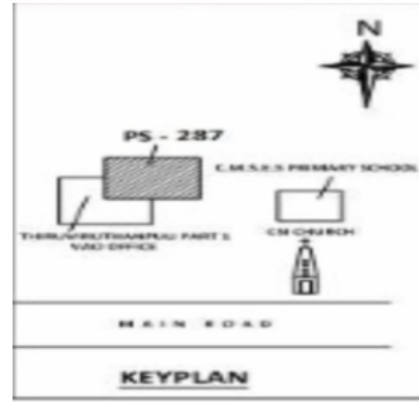

Key MAP View