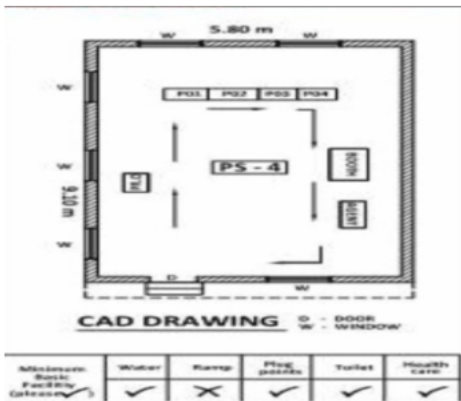

Google Map View

Polling Station Building Front View

Polling Station Front View

Cad View

Key MAP View

சட்டமன்றத் தொகுதியின் எண் மற்றும் பெயர் : 225-அம்பாமுத்திரம்
பிரிவு எண் மற்றும் பெயர் 1-விக்கிரமசிங்கபுரம் (ந), ஆம்பூர் ரோடு மேலே கதவு எண் 636 மேலே