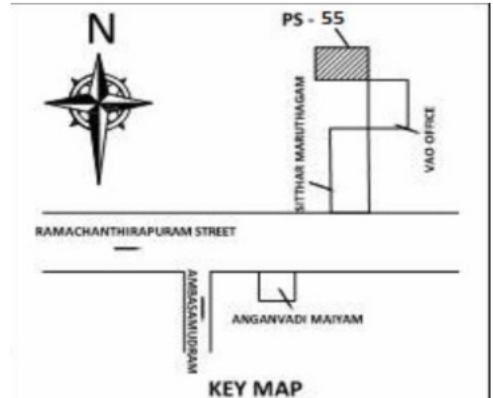

**Polling Station Building Front View**

**Polling Station Front View**

**FRONT ELEVATION**

**FRONT ELEVATION**

**Cad View**

**Key MAP View**

சட்டமன்றத் தொகுதியின் எண் மற்றும் பெயர் : 225-அம்பாசமுத்திரம் பாகம் எண் : 61  
பிரிவு எண் மற்றும் பெயர் 1-அயன் திருவாலீஸ்வரம் (வ.கி), அயன் திருவாலீஸ்வரம் (ஊ), அயன் திருவாலீஸ்வரம் வடக்குத் தெரு