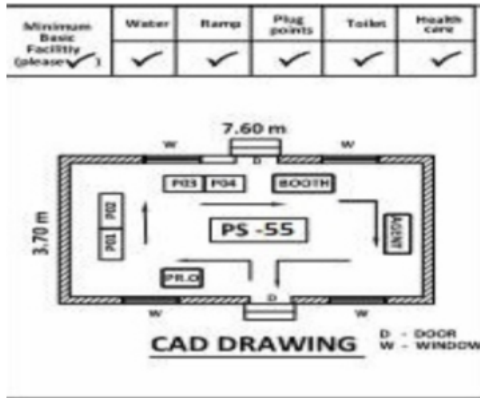

**Polling Station Building Front View**

**Polling Station Front View**

**FRONT ELEVATION**

**FRONT ELEVATION**

**Cad View**

**Key MAP View**

சட்டமன்றத் தொகுதியின் எண் மற்றும் பெயர் : 225-அம்பாசமுத்திரம் பாகம் எண் : 61  
பிரிவு எண் மற்றும் பெயர் 1-அயன் திருவாலீஸ்வரம் (வ.கி), அயன் திருவாலீஸ்வரம் (ஊ), அயன் திருவாலீஸ்வரம் வடக்குத் தெரு