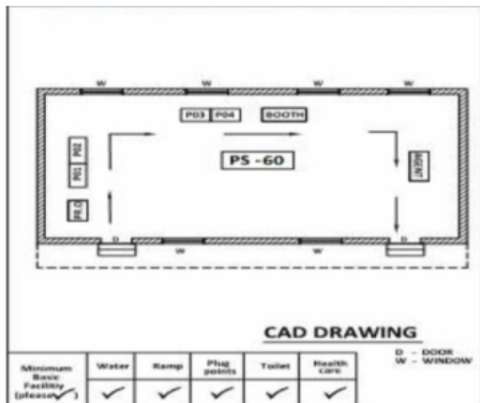

**Polling Station Building Front View**

**Polling Station Front View**

**Cad View**

**Key MAP View**

சட்டமன்றத் தொகுதியின் எண் மற்றும் பெயர் : 225-அம்பாசமுத்திரம்  
பிரிவு எண் மற்றும் பெயர் 1-பிரம்மதேசம் (வ.கி), பிரம்மதேசம் (ஊ), பிளாக் எண் 7 கௌதமபுரி