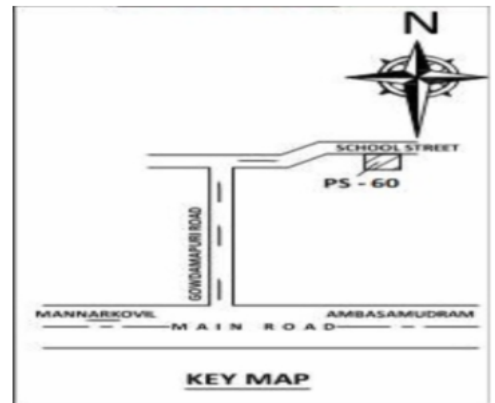

**Polling Station Building Front View**

**Polling Station Front View**

**Cad View**

**Key MAP View**

சட்டமன்றத் தொகுதியின் எண் மற்றும் பெயர் : 225-அம்பாசமுத்திரம்  
பிரிவு எண் மற்றும் பெயர் 1-பிரம்மதேசம் (வ.கி), பிரம்மதேசம் (ஊ), பிளாக் எண் 7 கௌதமபுரி