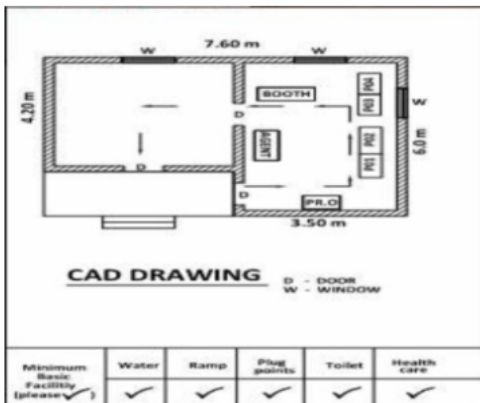

கையொப்பம்

Nazri Naksha

Google Map View

Polling Station Building Front View

Polling Station Front View

Cad View

Key MAP View

சட்டமன்றத் தொகுதியின் எண் மற்றும் பெயர் : 225-அம்பாசமுத்திரம்
பிரிவு எண் மற்றும் பெயர் 1-அடையக்கருங்குளம் (வ.கி), அடையக்கருங்குளம் (ஊ), பிளாக் எண் 2