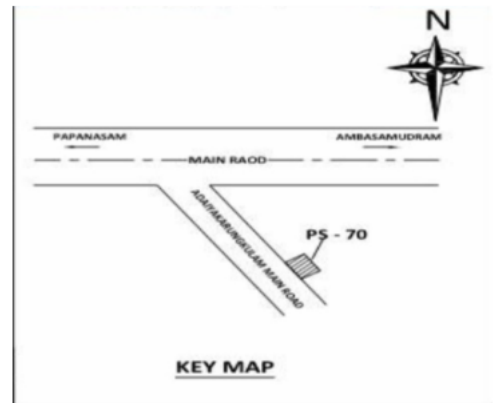

கையொப்பம்

Nazri Naksha

Google Map View

Polling Station Building Front View

Polling Station Front View

Cad View

Key MAP View

சட்டமன்றத் தொகுதியின் எண் மற்றும் பெயர் : 225-அம்பாசமுத்திரம்
பிரிவு எண் மற்றும் பெயர் 1-அடையக்கருங்குளம் (வ.கி), அடையக்கருங்குளம் (ஊ), பிளாக் எண் 2