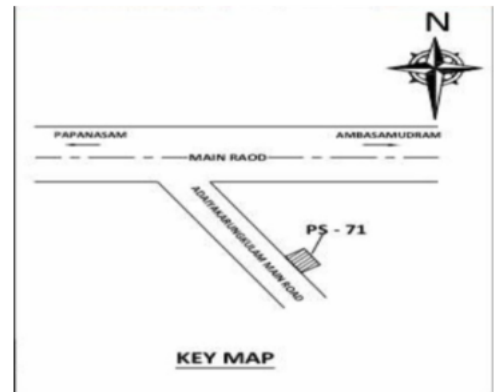

FRONT ELEVATION

Polling Station Front View

FRONT ELEVATION

Cad View

Key MAP View

சட்டமன்றத் தொகுதியின் எண் மற்றும் பெயர் : 225-அம்பாசமுத்திரம்  
பிரிவு எண் மற்றும் பெயர் 1-அடையக்கருங்குளம் (வ.கி), அடையக்கருங்குளம் (ஊ), பிளாக் எண் 2