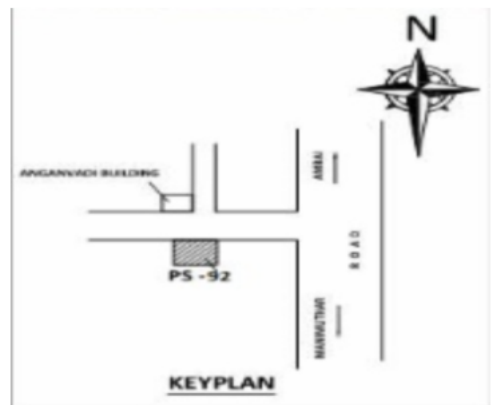

Cad View

Key MAP View