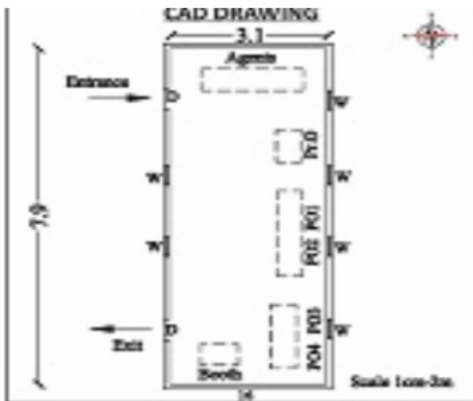

Google Map View

Polling Station Building Front View

Polling Station Front View

Cad View

Key MAP View

சட்டமன்றத் தொகுதியின் எண் மற்றும் பெயர் : 226-பாளையம்கோட்டை
பிரிவு எண் மற்றும் பெயர் - 1-திருநெல்வேலி (மா) மேலவீரராகவபுரம், வார்டு 29 புளியந்தோப்பு தெற்குத்தெரு