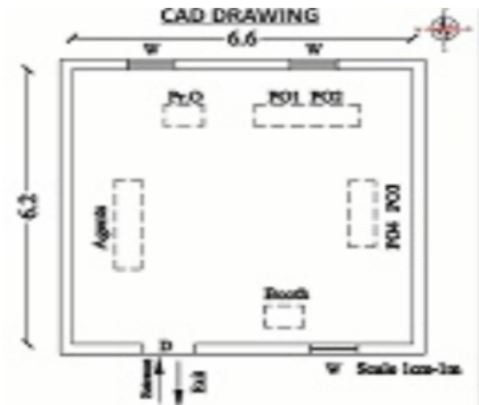

Google Map View

Polling Station Building Front View

Polling Station Front View

Cad View

Key MAP View

சட்டமன்றத் தொகுதியின் எண் மற்றும் பெயர் : 226-பாளையங்கோட்டை  
பிரிவு எண் மற்றும் பெயர் 1-திருநெல்வேலி (மா) மேலவீரராகவபுரம், வார்டு 29 இராஜாஜி தெரு