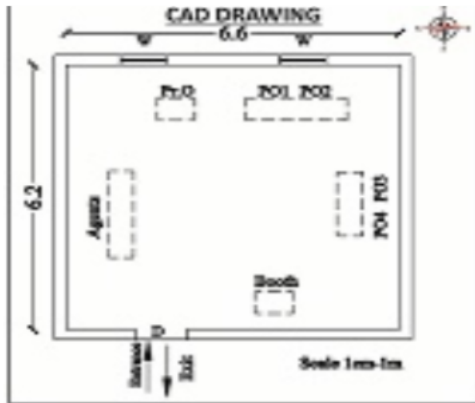

Google Map View

Polling Station Building Front View

Polling Station Front View

Cad View

Key MAP View

சட்டமன்றத் தொகுதியின் எண் மற்றும் பெயர் : 226-பாளையம்கோட்டை  
பிரிவு எண் மற்றும் பெயர் : 1-திருநெல்வேலி (மா) மேலவீரராகவபுரம், வார்டு 29 குறுக்குத்துறை ரோடு