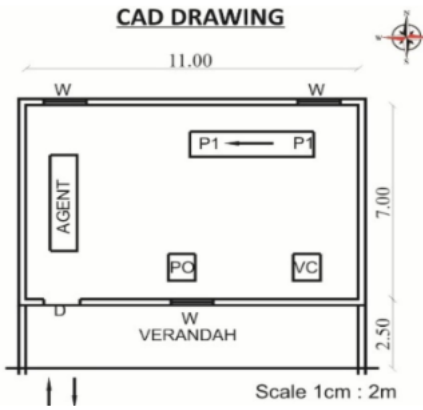

Google Map View

Polling Station Building Front View

Polling Station Front View

Cad View

Key MAP View

1 பெயர் : சங்கர் ராஜ் - தந்தையின் பெயர்: பண்டாரம் - வீட்டு எண் : 1/21 வயது : 45 பாலினம் : ஆண்	XQP0589200 Photo is available	2 பெயர் : நரசிம்மராஜன் தந்தையின் பெயர்: கோவிந்தராஜ் - வீட்டு எண் : 2 வயது : 33 பாலினம் : ஆண்	XQP0809459 Photo is available	3 பெயர் : மேரி - தந்தையின் பெயர்: தாமஸ் - வீட்டு எண் : 2-9 வயது : 70 பாலினம் : பெண்	HNJ2547669 Photo is available
4 பெயர் : மெர்ஸிகிரேஸ் - தந்தையின் பெயர்: ஸ்டீபன் - வீட்டு எண் : 2-9 வயது : 49 பாலினம் : பெண்	HNJ2547677 Photo is available	5 பெயர் : சர்மவேதநாயகம் - தந்தையின் பெயர்: ஸ்டீபன் - வீட்டு எண் : 2-9 வயது : 48 பாலினம் : ஆண்	HNJ2548899 Photo is available	6 பெயர் : முப்புபாதி க கணவர் பெயர்: கணபதி வீட்டு எண் : 2/145 வயது : 21 பாலினம் : பெண்	XQP2328334 Photo is available
S 7 பெயர் : ஈஸ்வரிஅம்மாள் மா கணவர் பெயர்: மாரியப்பன் வீட்டு எண் : 2/200 வயது : 51 பாலினம் : பெண்	XQP2328656 Photo is available	S 8 பெயர் : வினோத்தினி ரா தந்தையின் பெயர்: மாரியப்பன் வீட்டு எண் : 2/200 வயது : 22 பாலினம் : பெண்	XQP2328581 Photo is available	9 பெயர் : அஜ்மத் பாத்திமா - தந்தையின் பெயர்: முசாயிர் அகமது - வீட்டு எண் : 3 வயது : 33 பாலினம் : பெண்	XQP0933788 Photo is available
10 பெயர் : சண்முக வனிதா - தந்தையின் பெயர்: பூலு - வீட்டு எண் : 3 வயது : 29 பாலினம் : பெண்	XQP1220565 Photo is available	11 பெயர் : தங்கராஜ் - தந்தையின் பெயர்: வேதமுத்து - வீட்டு எண் : 4 வயது : 58 பாலினம் : ஆண்	XQP1057702 Photo is available	12 பெயர் : கஸ்தூரி - கணவர் பெயர்: தங்கராஜ் - வீட்டு எண் : 4 வயது : 52 பாலினம் : பெண்	XQP1057694 Photo is available
13 பெயர் : வசந்த பிரியா தந்தையின் பெயர்: சங்கர் வீட்டு எண் : 4 வயது : 22 பாலினம் : பெண்	XQP2311041 Photo is available	14 பெயர் : இசக்கியம்மாள் - தந்தையின் பெயர்: கருப்பசாமி - வீட்டு எண் : 4/1889 வயது : 42 பாலினம் : பெண்	XQP0104646 Photo is available	15 பெயர் : சண்முக சுந்தரி கணவர் பெயர்: பாலசுப்ரமணியன் வீட்டு எண் : 4 ஜீ 1329 வயது : 54 பாலினம் : பெண்	XQP1496595 Photo is available
16 பெயர் : சங்கர் - தந்தையின் பெயர்: இராமநாதன் - வீட்டு எண் : 4,டைப் 2 வயது : 51 பாலினம் : ஆண்	XQP1423912 Photo is available	17 பெயர் : கவிதா - கணவர் பெயர்: சங்கர் - வீட்டு எண் : 4,டைப் 2 வயது : 45 பாலினம் : பெண்	XQP1423904 Photo is available	18 பெயர் : ஷண்மதி தந்தையின் பெயர்: சங்கர் வீட்டு எண் : 4, வர்தினி வில்லா வயது : 25 பாலினம் : பெண்	XQP2024123 Photo is available
19 பெயர் : மதிசேகரன் தந்தையின் பெயர்: மாடசாமி வீட்டு எண் : 5-6 வயது : 69 பாலினம் : ஆண்	UXV0820878 Photo is available	20 பெயர் : வசந்தா கணவர் பெயர்: மதிசேகரன் வீட்டு எண் : 5-6 வயது : 61 பாலினம் : பெண்	UXV0820746 Photo is available	21 பெயர் : உமா பாப்பு - கணவர் பெயர்: சுகிர்தகுமார் - வீட்டு எண் : 5-1296 வயது : 49 பாலினம் : பெண்	XQP0727594 Photo is available
22 பெயர் : கணேசன் - தந்தையின் பெயர்: பொய் செல்லான் - வீட்டு எண் : 6 வயது : 41 பாலினம் : ஆண்	XQP0933499 Photo is available	S 23 பெயர் : மாரி செல்வம் - தந்தையின் பெயர்: பொய் செல்லான் - வீட்டு எண் : 6 வயது : 31 பாலினம் : ஆண்	XQP0933689 Photo is available	24 பெயர் : முருகன் - தந்தையின் பெயர்: பொய்செல்லான் - வீட்டு எண் : 6a வயது : 42 பாலினம் : ஆண்	XQP0810036 Photo is available
25 பெயர் : பார்வதி - கணவர் பெயர்: முருகன் - வீட்டு எண் : 6a வயது : 38 பாலினம் : பெண்	XQP0810028 Photo is available	26 பெயர் : சீதாலெட்சுமி - தந்தையின் பெயர்: ஆறுமுகம் - வீட்டு எண் : 8-1409 வயது : 34 பாலினம் : பெண்	XQP0809897 Photo is available	27 பெயர் : அருள்மணிகண்டன் - தந்தையின் பெயர்: ஆறுமுகம் - வீட்டு எண் : 8-1409 வயது : 33 பாலினம் : ஆண்	XQP1220763 Photo is available
28 பெயர் : ரெஜி ஜெசினா ரெஜி தந்தையின் பெயர்: ஜோசப் ராஜ குமார் வீட்டு எண் : 9/2,வசந்தம் நகர் வயது : 23 பாலினம் : பெண்	XQP2365047 Photo is available	29 பெயர் : ஜஸ்டஸ் ஆன்றணி - தந்தையின் பெயர்: சவரிமுத்து - வீட்டு எண் : 10 வயது : 54 பாலினம் : ஆண்	XQP0524637 Photo is available	30 பெயர் : ஏஞ்சலின் நிர்மலா - கணவர் பெயர்: ஜஸ்டஸ் ஆன்றணி - வீட்டு எண் : 10 வயது : 52 பாலினம் : பெண்	XQP0524645 Photo is available