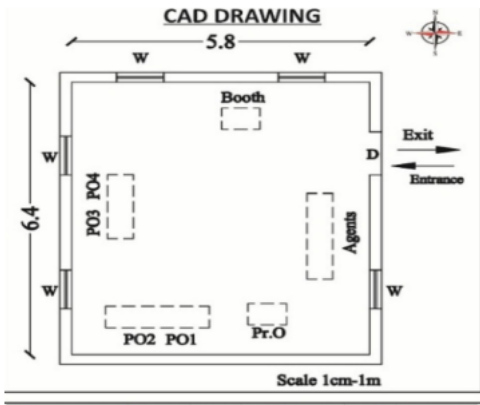

Google Map View

Polling Station Building Front View

Polling Station Front View

Cad View

Key MAP View

1	FFH2519981	2	XQP0448365	3	XQP0448167
பெயர் : பேச்சித்தாய் - கணவர் பெயர்: பெத்தையா - வீட்டு எண் : 1 வயது : 76 பாலினம் : பெண்	Photo is available	பெயர் : பால்ராஜ் - தந்தையின் பெயர்: முருகன் - வீட்டு எண் : 1-25 வயது : 40 பாலினம் : ஆண்	Photo is available	பெயர் : உதயகுமார் - தந்தையின் பெயர்: முருகன் - வீட்டு எண் : 1-25 வயது : 37 பாலினம் : ஆண்	Photo is available
4	XQP0448589	5	XQP2022424	6	XQP0861823
பெயர் : தமிழ் வேணி - தந்தையின் பெயர்: முருகன் - வீட்டு எண் : 1-25 வயது : 35 பாலினம் : பெண்	Photo is available	பெயர் : ஆர்த்தி தந்தையின் பெயர்: ஜான் வீட்டு எண் : 1-30 வயது : 25 பாலினம் : பெண்	Photo is available	பெயர் : சுகிர்தா - கணவர் பெயர்: விஜி - வீட்டு எண் : 1-78 வயது : 39 பாலினம் : பெண்	Photo is available
7	FFH2520401	8	XQP1253889	9	XQP0262444
பெயர் : வெங்கடேஷ் - தந்தையின் பெயர்: வீரமணி - வீட்டு எண் : 1-95 வயது : 43 பாலினம் : ஆண்	Photo is available	பெயர் : மகரஜோதி - கணவர் பெயர்: வெங்கடேஷ் - வீட்டு எண் : 1-95 வயது : 32 பாலினம் : பெண்	Photo is available	பெயர் : கல்பனா - தாயின் பெயர்: பேச்சியம்மாள் - வீட்டு எண் : 1a வயது : 36 பாலினம் : பெண்	Photo is available
10	XQP1592716	11	XQP1592724	12	XQP1592740
பெயர் : பலவேசம் - தந்தையின் பெயர்: சங்கரசுப்பு - வீட்டு எண் : 2 வயது : 66 பாலினம் : ஆண்	Photo is available	பெயர் : திலகம் - கணவர் பெயர்: பலவேசம் - வீட்டு எண் : 2 வயது : 64 பாலினம் : பெண்	Photo is available	பெயர் : தமிழரசி - கணவர் பெயர்: சின்னத்துரை - வீட்டு எண் : 2 வயது : 56 பாலினம் : பெண்	Photo is available
13	XQP1253715	14	FFH3013968	15	XQP1592757
பெயர் : சரஸ்வதி - கணவர் பெயர்: சுரேஷ் - வீட்டு எண் : 2 வயது : 31 பாலினம் : பெண்	Photo is available	பெயர் : லெட்சுமிஅம்மாள் - கணவர் பெயர்: முருகன் - வீட்டு எண் : 2-1 வயது : 71 பாலினம் : பெண்	Photo is available	பெயர் : கண்ணன் - தந்தையின் பெயர்: சப்பாணி - வீட்டு எண் : 2-1 வயது : 56 பாலினம் : ஆண்	Photo is available
16	FFH2518785	17	FFH2517571	18	FFH1142322
பெயர் : மல்லிகா - கணவர் பெயர்: கண்ணன் - வீட்டு எண் : 2-1 வயது : 48 பாலினம் : பெண்	Photo is available	பெயர் : மாரியம்மாள் - கணவர் பெயர்: அருணாராஜன் - வீட்டு எண் : 2-1 வயது : 46 பாலினம் : பெண்	Photo is available	பெயர் : முருகன் - தந்தையின் பெயர்: கொம்பன் - வீட்டு எண் : 2-2 வயது : 70 பாலினம் : ஆண்	Photo is available
19	XQP1592765	20	XQP1592773	21	FFH2517472
பெயர் : சொர்ணம் - கணவர் பெயர்: முருகன் - வீட்டு எண் : 2-2 வயது : 69 பாலினம் : பெண்	Photo is available	பெயர் : நவந்தகிருஷ்ணன் - தந்தையின் பெயர்: முருகேசன் - வீட்டு எண் : 2-2 வயது : 48 பாலினம் : ஆண்	Photo is available	பெயர் : பேச்சியம்மாள் - கணவர் பெயர்: நவந்தகிருஷ்ணன் - வீட்டு எண் : 2-2 வயது : 44 பாலினம் : பெண்	Photo is available
22	FFH2517308	23	XQP1253863	24	XQP2239606
பெயர் : நம்பிராஜன் - தந்தையின் பெயர்: பிச்சையா - வீட்டு எண் : 2-4 வயது : 61 பாலினம் : ஆண்	Photo is available	பெயர் : மகாதேவன் - தந்தையின் பெயர்: முருகன் - வீட்டு எண் : 2-22 வயது : 35 பாலினம் : ஆண்	Photo is available	பெயர் : தாமஸ் செல்வ மனோஜ் தந்தையின் பெயர்: கோட்டார் வீட்டு எண் : 2/143 வயது : 39 பாலினம் : ஆண்	Photo is available
25	XQP2384824	26	XQP2354058	27	XQP2323194
பெயர் : சாரதா தேவராஜ் கணவர் பெயர்: தேவராஜ் வீட்டு எண் : 2/148 வயது : 55 பாலினம் : பெண்	Photo is available	பெயர் : மா பொன்னுதாய் தந்தையின் பெயர்: மாரியப்பன் வீட்டு எண் : 2/220 வயது : 23 பாலினம் : பெண்	Photo is available	பெயர் : மா பொன்னுகுட்டி தாயின் பெயர்: லெட்சுமி வீட்டு எண் : 2/220 வயது : 21 பாலினம் : பெண்	Photo is available
28	XQP1592781	29	XQP1592799	30	XQP1592807
பெயர் : தேவேந்திரன் - தந்தையின் பெயர்: புதியவன் - வீட்டு எண் : 3 வயது : 66 பாலினம் : ஆண்	Photo is available	பெயர் : பார்வதி - கணவர் பெயர்: தேவேந்திரன் - வீட்டு எண் : 3 வயது : 63 பாலினம் : பெண்	Photo is available	பெயர் : வேலம்மாள் - கணவர் பெயர்: அழகு - வீட்டு எண் : 3 வயது : 62 பாலினம் : பெண்	Photo is available