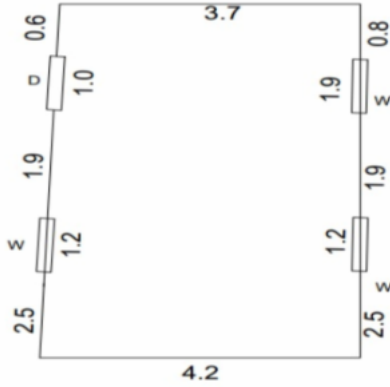

Google Map View

Polling Station Building Front View

Polling Station Front View

Cad View

Key MAP View

சட்டமன்றத் தொகுதியின் எண் மற்றும் பெயர் : 226-பாளையம்கோட்டை
பிரிவு எண் மற்றும் பெயர் - 1-திருநெல்வேலி (மா) திம்மராஜபுரம், வார்டு 4 ரைஸ் மில் தெரு (படப்பகுறிச்சி)