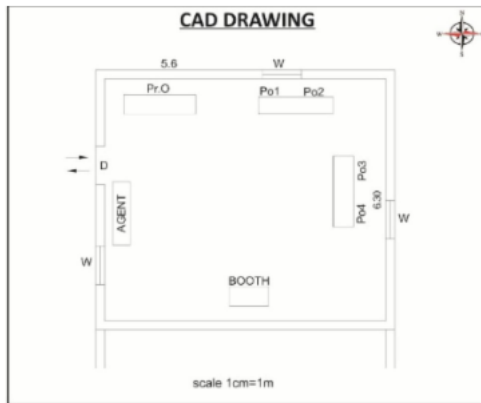

Google Map View

Polling Station Building Front View

Polling Station Front View

Cad View

Key MAP View

சட்டமன்றத் தொகுதியின் எண் மற்றும் பெயர் : 226-பாளையம்கோட்டை  
பிரிவு எண் மற்றும் பெயர் 1-திருநெல்வேலி (மா) திம்மராஜபுரம், வார்டு 5 ஸ்ரீவெங்கடேஸ்வரா 1வது தெரு