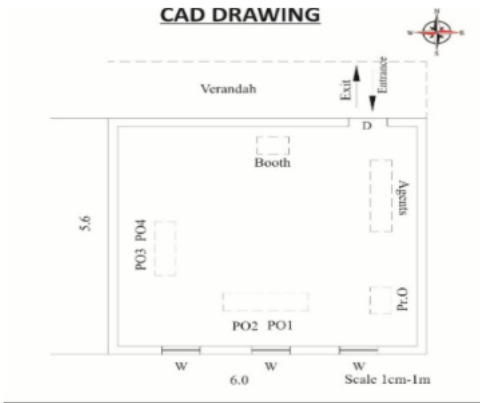

Cad View

Key MAP View