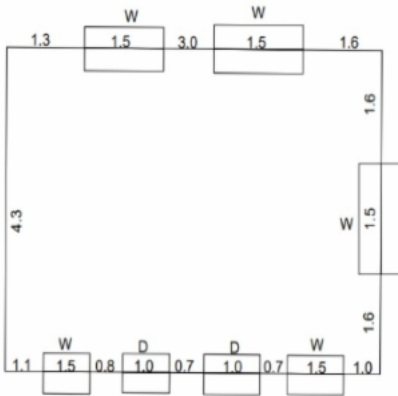

Google Map View

Polling Station Building Front View

Polling Station Front View

Cad View

Key MAP View

சட்டமன்றத் தொகுதியின் எண் மற்றும் பெயர் : 226-பாளையம்கோட்டை
பிரிவு எண் மற்றும் பெயர் 1-திருநெல்வேலி (மா) வண்ணார்பேட்டை, கம்பராமாயணம் தெரு வார்டு எண் 11