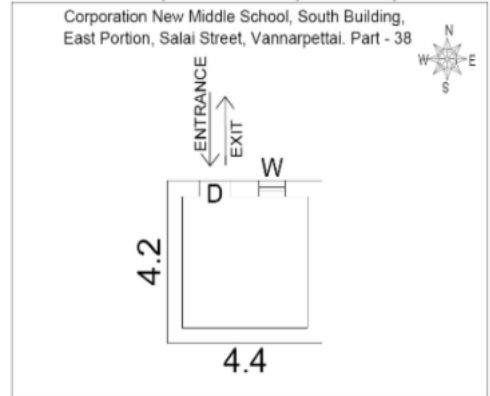

Google Map View

Polling Station Building Front View

Polling Station Front View

Cad View

Key MAP View

சட்டமன்றத் தொகுதியின் எண் மற்றும் பெயர் : 226-பாளையம்கோட்டை
பிரிவு எண் மற்றும் பெயர் 1-திருநெல்வேலி (மா) வண்ணார்பேட்டை, கம்பராமாயணம் தெரு வார்டு எண் 11