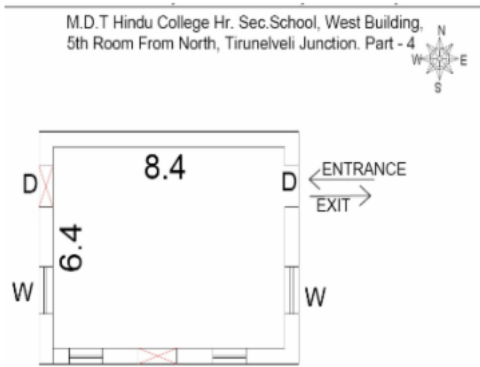

Google Map View

Polling Station Building Front View

Polling Station Front View

Cad View

Key MAP View

1	XQP0249425	பெயர் : செல்வகனி - கணவர் பெயர் : ராஜசேகர் - வீட்டு எண் : 1 வயது : 46 பாலினம் : பெண்	Photo is available	2	XQP0620765	பெயர் : நம்பிராஜன் - தந்தையின் பெயர் : பாலசுப்பிரமணியன் - வீட்டு எண் : 1 வயது : 32 பாலினம் : ஆண்	Photo is available	3	XQP1295930	பெயர் : மணிகண்டன் - தந்தையின் பெயர் : மாரியப்பன் - வீட்டு எண் : 1-89 வயது : 28 பாலினம் : ஆண்	Photo is available
4	XQP1093251	பெயர் : ராமலெட்சுமி - தந்தையின் பெயர் : ஐயப்பன் - வீட்டு எண் : 1A வயது : 33 பாலினம் : பெண்	Photo is available	5	XQP0984567	பெயர் : செண்பகவேல் - தந்தையின் பெயர் : கிருஷ்ணன் - வீட்டு எண் : 1A வயது : 30 பாலினம் : ஆண்	Photo is available	6	XQP1250919	பெயர் : நாகேந்திரகுமார் - தந்தையின் பெயர் : அய்யப்பன் - வீட்டு எண் : 1B வயது : 51 பாலினம் : ஆண்	Photo is available
7	XQP1250794	பெயர் : கமல மீனா - கணவர் பெயர் : நாகேந்திர குமார் - வீட்டு எண் : 1B வயது : 42 பாலினம் : பெண்	Photo is available	8	XQP0854109	பெயர் : துர்கா தேவி - தந்தையின் பெயர் : சந்திர சேகர் - வீட்டு எண் : 1B வயது : 31 பாலினம் : பெண்	Photo is available	9	XQP0734509	பெயர் : மகேஷ்வரி - கணவர் பெயர் : சீனிவாசன் - வீட்டு எண் : 1-B வயது : 54 பாலினம் : பெண்	Photo is available
10	XQP1093210	பெயர் : பட்டுராஜன் - தந்தையின் பெயர் : ராமசாமி - வீட்டு எண் : 1k வயது : 31 பாலினம் : ஆண்	Photo is available	11	XQP2043719	பெயர் : ராஜாத்தி கணவர் பெயர் : பாண்டி வீட்டு எண் : 2 வயது : 64 பாலினம் : பெண்	Photo is available	12	XQP0248872	பெயர் : காசி விஸ்வநாதன் - தந்தையின் பெயர் : சேதுராமலிங்கம் - வீட்டு எண் : 2 வயது : 61 பாலினம் : ஆண்	Photo is available
13	XQP0994889	பெயர் : ராஜா - தந்தையின் பெயர் : பாண்டி - வீட்டு எண் : 2 வயது : 44 பாலினம் : ஆண்	Photo is available	14	XQP1093269	பெயர் : செல்வராஜா - கணவர் பெயர் : ராஜா - வீட்டு எண் : 2 வயது : 39 பாலினம் : பெண்	Photo is available	15	XQP2108314	பெயர் : சந்தோஷ மணிகண்ட நம்பி தந்தையின் பெயர் : விஸ்வநாதன் வீட்டு எண் : 2 வயது : 26 பாலினம் : ஆண்	Photo is available
16	XQP2108363	பெயர் : வெங்கட்ரமணா தந்தையின் பெயர் : ராஜா வீட்டு எண் : 2 வயது : 24 பாலினம் : ஆண்	Photo is available	# 17	XQP1172147	பெயர் : பொன்னுசாமி லெ தந்தையின் பெயர் : லெட்சுமணன் - வீட்டு எண் : 2-2 வயது : 29 பாலினம் : ஆண்	Photo is available	18	XQP0466292	பெயர் : கண்ணன் - தந்தையின் பெயர் : சுப்பிரமணியன் - வீட்டு எண் : 2A வயது : 63 பாலினம் : ஆண்	Photo is available
19	XQP0298539	பெயர் : லெட்சுமி - கணவர் பெயர் : கண்ணன் - வீட்டு எண் : 2A வயது : 62 பாலினம் : பெண்	Photo is available	20	XQP2457646	பெயர் : சங்கரம்மாள் கி கணவர் பெயர் : கிருஷ்ணன் வீட்டு எண் : 2ஏ வயது : 60 பாலினம் : பெண்	Photo is available	21	XQP0760116	பெயர் : சோமசுந்தரி - தந்தையின் பெயர் : கண்ணன் - வீட்டு எண் : 2A வயது : 32 பாலினம் : பெண்	Photo is available
22	XQP1015940	பெயர் : சிவசங்கரி - தந்தையின் பெயர் : கண்ணன் - வீட்டு எண் : 2A வயது : 30 பாலினம் : பெண்	Photo is available	23	XQP2068112	பெயர் : அசோக் குமார் தந்தையின் பெயர் : லட்சுமணன் வீட்டு எண் : 2ஏ வயது : 24 பாலினம் : ஆண்	Photo is available	24	XQP0996066	பெயர் : லெட்சுமி லெட்சுமணன் - கணவர் பெயர் : லட்சுமணன் - வீட்டு எண் : 2b வயது : 54 பாலினம் : பெண்	Photo is available
25	XQP1561240	பெயர் : அமுதாபுஷ்பம் - கணவர் பெயர் : சந்திரசேகர் - வீட்டு எண் : 3-1 வயது : 56 பாலினம் : பெண்	Photo is available	26	FFH3024981	பெயர் : இசக்கியம்மாள் - தந்தையின் பெயர் : சுடலைமுத்து - வீட்டு எண் : 3-2 வயது : 69 பாலினம் : பெண்	Photo is available	27	XQP1172501	பெயர் : முகமது நவ்லாத் - தந்தையின் பெயர் : ஹாஜா முகைதீன் - வீட்டு எண் : 3A வயது : 36 பாலினம் : ஆண்	Photo is available
28	XQP1093186	பெயர் : பர்ஷாத் - தந்தையின் பெயர் : ஹாஜா - வீட்டு எண் : 3A வயது : 30 பாலினம் : ஆண்	Photo is available	29	XQP0854091	பெயர் : சுந்தரி - கணவர் பெயர் : ரவிசந்திரன் - வீட்டு எண் : 3b வயது : 46 பாலினம் : பெண்	Photo is available	30	XQP1250737	பெயர் : மாரியம்மாள் - கணவர் பெயர் : மணிகண்டன் - வீட்டு எண் : 3D வயது : 47 பாலினம் : பெண்	Photo is available