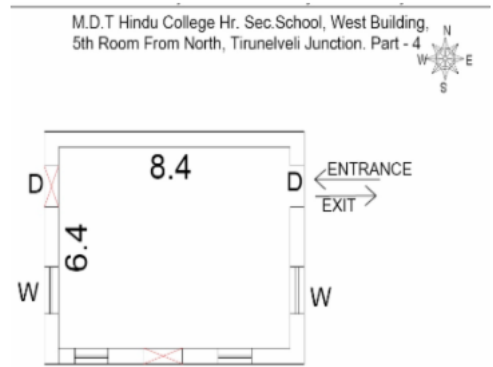

Google Map View

Polling Station Building Front View

Polling Station Front View

Cad View

Key MAP View

1	XQP0249425	பெயர் : செல்வகனி - கணவர் பெயர் : ராஜசேகர் - வீட்டு எண் : 1 வயது : 46 பாலினம் : பெண்	Photo is available	2	XQP0620765	பெயர் : நம்பிராஜன் - தந்தையின் பெயர் : பாலசுப்பிரமணியன் - வீட்டு எண் : 1 வயது : 32 பாலினம் : ஆண்	Photo is available	3	XQP1295930	பெயர் : மணிகண்டன் - தந்தையின் பெயர் : மாரியப்பன் - வீட்டு எண் : 1-89 வயது : 28 பாலினம் : ஆண்	Photo is available
4	XQP1093251	பெயர் : ராமலெட்சுமி - தந்தையின் பெயர் : ஐயப்பன் - வீட்டு எண் : 1A வயது : 33 பாலினம் : பெண்	Photo is available	5	XQP0984567	பெயர் : செண்பகவேல் - தந்தையின் பெயர் : கிருஷ்ணன் - வீட்டு எண் : 1A வயது : 30 பாலினம் : ஆண்	Photo is available	6	XQP1250919	பெயர் : நாகேந்திரகுமார் - தந்தையின் பெயர் : அய்யப்பன் - வீட்டு எண் : 1B வயது : 51 பாலினம் : ஆண்	Photo is available
7	XQP1250794	பெயர் : கமல மீனா - கணவர் பெயர் : நாகேந்திர குமார் - வீட்டு எண் : 1B வயது : 42 பாலினம் : பெண்	Photo is available	8	XQP0854109	பெயர் : துர்கா தேவி - தந்தையின் பெயர் : சந்திர சேகர் - வீட்டு எண் : 1B வயது : 31 பாலினம் : பெண்	Photo is available	9	XQP0734509	பெயர் : மகேஷ்வரி - கணவர் பெயர் : சீனிவாசன் - வீட்டு எண் : 1-B வயது : 54 பாலினம் : பெண்	Photo is available
10	XQP1093210	பெயர் : பட்டுராஜன் - தந்தையின் பெயர் : ராமசாமி - வீட்டு எண் : 1k வயது : 31 பாலினம் : ஆண்	Photo is available	11	XQP2043719	பெயர் : ராஜாத்தி கணவர் பெயர் : பாண்டி வீட்டு எண் : 2 வயது : 64 பாலினம் : பெண்	Photo is available	12	XQP0248872	பெயர் : காசி விஸ்வநாதன் - தந்தையின் பெயர் : சேதுராமலிங்கம் - வீட்டு எண் : 2 வயது : 61 பாலினம் : ஆண்	Photo is available
13	XQP0994889	பெயர் : ராஜா - தந்தையின் பெயர் : பாண்டி - வீட்டு எண் : 2 வயது : 44 பாலினம் : ஆண்	Photo is available	14	XQP1093269	பெயர் : செல்வராஜா - கணவர் பெயர் : ராஜா - வீட்டு எண் : 2 வயது : 39 பாலினம் : பெண்	Photo is available	15	XQP2108314	பெயர் : சந்தோஷ மணிகண்ட நம்பி தந்தையின் பெயர் : விஸ்வநாதன் வீட்டு எண் : 2 வயது : 26 பாலினம் : ஆண்	Photo is available
16	XQP2108363	பெயர் : வெங்கட்ரமணா தந்தையின் பெயர் : ராஜா வீட்டு எண் : 2 வயது : 24 பாலினம் : ஆண்	Photo is available	# 17	XQP1172147	பெயர் : பொன்னுசாமி லெ தந்தையின் பெயர் : லெட்சுமணன் - வீட்டு எண் : 2-2 வயது : 29 பாலினம் : ஆண்	Photo is available	18	XQP0466292	பெயர் : கண்ணன் - தந்தையின் பெயர் : சுப்பிரமணியன் - வீட்டு எண் : 2A வயது : 63 பாலினம் : ஆண்	Photo is available
19	XQP0298539	பெயர் : லெட்சுமி - கணவர் பெயர் : கண்ணன் - வீட்டு எண் : 2A வயது : 62 பாலினம் : பெண்	Photo is available	20	XQP2457646	பெயர் : சங்கரம்மாள் கி கணவர் பெயர் : கிருஷ்ணன் வீட்டு எண் : 2ஏ வயது : 60 பாலினம் : பெண்	Photo is available	21	XQP0760116	பெயர் : சோமசுந்தரி - தந்தையின் பெயர் : கண்ணன் - வீட்டு எண் : 2A வயது : 32 பாலினம் : பெண்	Photo is available
22	XQP1015940	பெயர் : சிவசங்கரி - தந்தையின் பெயர் : கண்ணன் - வீட்டு எண் : 2A வயது : 30 பாலினம் : பெண்	Photo is available	23	XQP2068112	பெயர் : அசோக் குமார் தந்தையின் பெயர் : லட்சுமணன் வீட்டு எண் : 2ஏ வயது : 24 பாலினம் : ஆண்	Photo is available	24	XQP0996066	பெயர் : லெட்சுமி லெட்சுமணன் - கணவர் பெயர் : லட்சுமணன் - வீட்டு எண் : 2b வயது : 54 பாலினம் : பெண்	Photo is available
25	XQP1561240	பெயர் : அமுதாபுஷ்பம் - கணவர் பெயர் : சந்திரசேகர் - வீட்டு எண் : 3-1 வயது : 56 பாலினம் : பெண்	Photo is available	26	FFH3024981	பெயர் : இசக்கியம்மாள் - தந்தையின் பெயர் : சுடலைமுத்து - வீட்டு எண் : 3-2 வயது : 69 பாலினம் : பெண்	Photo is available	27	XQP1172501	பெயர் : முகமது நவ்லாத் - தந்தையின் பெயர் : ஹாஜா முகைதீன் - வீட்டு எண் : 3A வயது : 36 பாலினம் : ஆண்	Photo is available
28	XQP1093186	பெயர் : பர்ஷாத் - தந்தையின் பெயர் : ஹாஜா - வீட்டு எண் : 3A வயது : 30 பாலினம் : ஆண்	Photo is available	29	XQP0854091	பெயர் : சுந்தரி - கணவர் பெயர் : ரவிசந்திரன் - வீட்டு எண் : 3b வயது : 46 பாலினம் : பெண்	Photo is available	30	XQP1250737	பெயர் : மாரியம்மாள் - கணவர் பெயர் : மணிகண்டன் - வீட்டு எண் : 3D வயது : 47 பாலினம் : பெண்	Photo is available