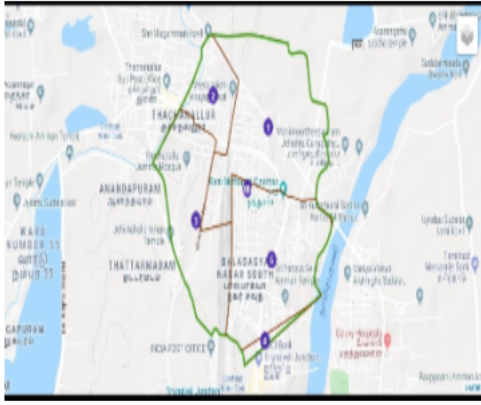

Nazri Naksha