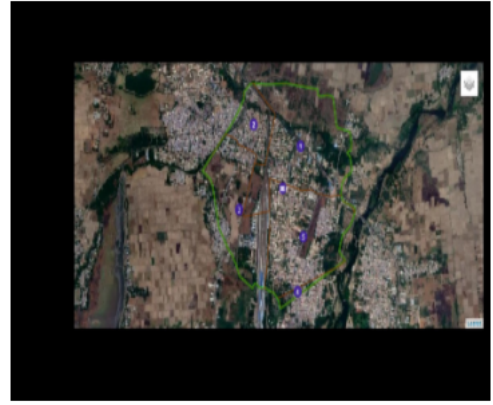

Google Map View