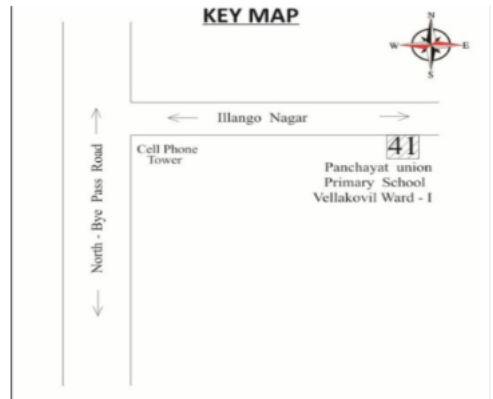

**Google Map View**

**Polling Station Building Front View**

**Polling Station Front View**

**Cad View**

**Key MAP View**

சட்டமன்றத் தொகுதியின் எண் மற்றும் பெயர் : 226-பாளையம்கோட்டை  
பிரிவு எண் மற்றும் பெயர் 1-திருநெல்வேலி (மா) வெள்ளக்கோயில், வார்டு எண் 10 வெள்ளக்கோயில் சுடுகாட்டிற்கு தென்புறம் உள்ள