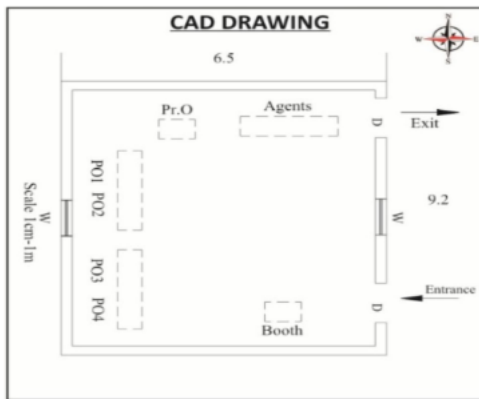

**Google Map View**

**Polling Station Building Front View**

**Polling Station Front View**

**Cad View**

**Key MAP View**

சட்டமன்றத் தொகுதியின் எண் மற்றும் பெயர் : 226-பாளையம்கோட்டை  
பிரிவு எண் மற்றும் பெயர் 1-திருநெல்வேலி (மா) வெள்ளக்கோயில், வார்டு எண் 10 வெள்ளக்கோயில் சுடுகாட்டிற்கு தென்புறம் உள்ள