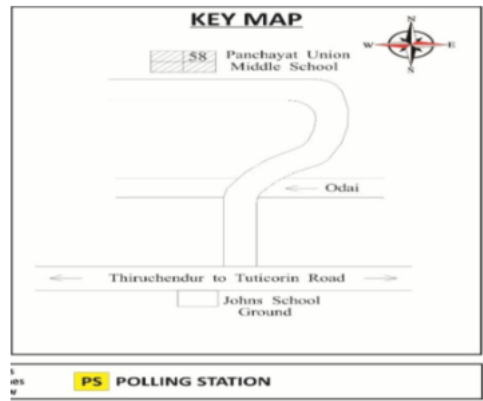

**Google Map View**

**Polling Station Building Front View**

**Polling Station Front View**

**Cad View**

**Key MAP View**

சட்டமன்றத் தொகுதியின் எண் மற்றும் பெயர் : 226-பாளையங்கோட்டை  
பிரிவு எண் மற்றும் பெயர் 1-திருநெல்வேலி (மா) பாளையங்கோட்டை, வார்டு எண் 7 பாரதியார் தெரு