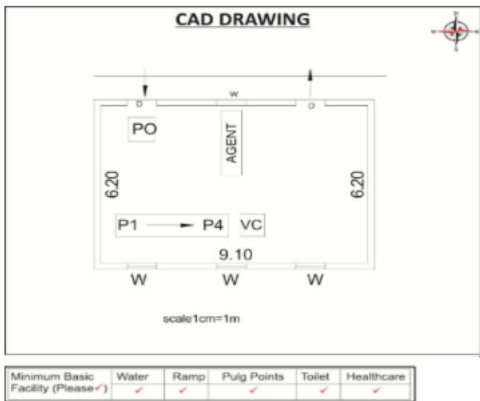

**Google Map View**

**Polling Station Building Front View**

**Polling Station Front View**

**Cad View**

**Key MAP View**

சட்டமன்றத் தொகுதியின் எண் மற்றும் பெயர் : 226-பாளையங்கோட்டை  
பிரிவு எண் மற்றும் பெயர் 1-திருநெல்வேலி (மா) பாளையங்கோட்டை, வார்டு எண் 7 பாரதியார் தெரு