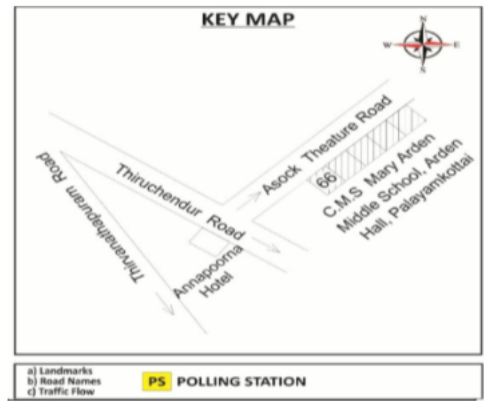

Cad View

Key MAP View