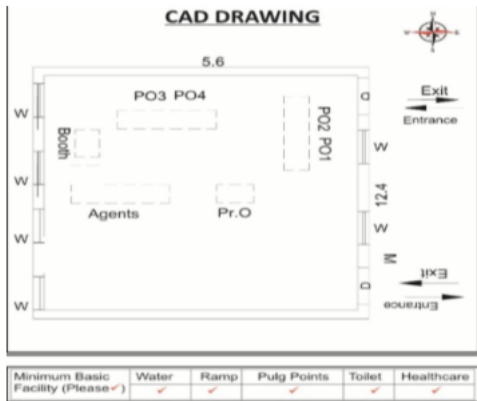

Google Map View

Polling Station Building Front View

Polling Station Front View

Cad View

Key MAP View

1 பெயர் : பால கிருஷ்ணன் - தந்தையின் பெயர்: அர்ச்சுணன் - வீட்டு எண் : 1 வயது : 39 பாலினம் : ஆண் Photo is available XQP0293225	2 பெயர் : நடராஜன் - தந்தையின் பெயர்: அர்ச்சுணன் - வீட்டு எண் : 1 வயது : 36 பாலினம் : ஆண் Photo is available XQP0576405	3 பெயர் : பேச்சியம்மாள் - தந்தையின் பெயர்: பாலகிருஷ்ணன் - வீட்டு எண் : 1 வயது : 35 பாலினம் : பெண் Photo is available XQP0293233
4 பெயர் : பாஸ்கர் - தந்தையின் பெயர்: செல்லப்பா - வீட்டு எண் : 1 வயது : 30 பாலினம் : ஆண் Photo is available XQP1188473	5 பெயர் : முத்து செழியன் - தந்தையின் பெயர்: துரைப்பாண்டி - வீட்டு எண் : 1A/2 வயது : 53 பாலினம் : ஆண் Photo is available XQP0576611	6 பெயர் : காஞ்சனா - கணவர் பெயர்: முத்துச்செழியன் - வீட்டு எண் : 1a-2 வயது : 42 பாலினம் : பெண் Photo is available XQP0576538
7 பெயர் : செந்தில்குமரன் - தந்தையின் பெயர்: மாடகண் எ துரை பாண்டி - வீட்டு எண் : 1ஏ/2 வயது : 36 பாலினம் : ஆண் Photo is available XQP1315910	8 பெயர் : கலைச்செல்வி - கணவர் பெயர்: செந்தில்குமரன் - வீட்டு எண் : 1A/2 வயது : 35 பாலினம் : பெண் Photo is available XQP1388636	9 பெயர் : மாரிச்செல்வம் - தந்தையின் பெயர்: கோபால் - வீட்டு எண் : 1-A17 வயது : 37 பாலினம் : ஆண் Photo is available XQP0225136
10 பெயர் : சூ முருகன் - தந்தையின் பெயர்: எஸ் சுப்பையா - வீட்டு எண் : 2A வயது : 50 பாலினம் : ஆண் Photo is available XQP0758318	11 பெயர் : மாரியம்மாள் - கணவர் பெயர்: மாயாண்டி - வீட்டு எண் : 3 வயது : 73 பாலினம் : பெண் Photo is available XQP0758359	12 பெயர் : பார்வதி - கணவர் பெயர்: முத்து - வீட்டு எண் : 3 வயது : 45 பாலினம் : பெண் Photo is available XQP0758458
13 பெயர் : எம் மணிகண்டன் - தந்தையின் பெயர்: மூர்த்தி - வீட்டு எண் : 3 வயது : 38 பாலினம் : ஆண் Photo is available XQP1188168	14 பெயர் : எஸ் ராஜேஸ்வரி - கணவர் பெயர்: எம் மணிகண்டன் - வீட்டு எண் : 3 வயது : 32 பாலினம் : பெண் Photo is available XQP1188218	15 பெயர் : எம் மாரியம்மன் - தந்தையின் பெயர்: பி முர்த்தி - வீட்டு எண் : 3 வயது : 30 பாலினம் : ஆண் Photo is available XQP1188150
16 பெயர் : மனோஜ் தாயின் பெயர்: பார்வதி வீட்டு எண் : 3 வயது : 25 பாலினம் : ஆண் Photo is available XQP2270494	17 பெயர் : காந்தி - தந்தையின் பெயர்: பொதுவன் - வீட்டு எண் : 3A வயது : 63 பாலினம் : ஆண் Photo is available XQP1668466	18 பெயர் : தங்கப்பா - கணவர் பெயர்: காந்தி - வீட்டு எண் : 3A வயது : 62 பாலினம் : பெண் Photo is available XQP1668474
19 பெயர் : பாலாஜி - தந்தையின் பெயர்: முருகன் - வீட்டு எண் : 3A வயது : 30 பாலினம் : ஆண் Photo is available XQP1262526	20 பெயர் : குட்டியம்மாள் - கணவர் பெயர்: தேவதாஸ் - வீட்டு எண் : 3-A வயது : 59 பாலினம் : பெண் Photo is available XQP0034975	21 பெயர் : பாப்பா - கணவர் பெயர்: பாலகிருஷ்ணன் - வீட்டு எண் : 3-A வயது : 58 பாலினம் : பெண் Photo is available XQP0034983
22 பெயர் : ராஜம்மாள் - கணவர் பெயர்: பாலசுப்பாராயன் - வீட்டு எண் : 4 வயது : 66 பாலினம் : பெண் Photo is available HNJ4202370	23 பெயர் : மாரியம்மாள் - கணவர் பெயர்: சூலை - வீட்டு எண் : 4 வயது : 50 பாலினம் : பெண் Photo is available XQP0757773	24 பெயர் : செல்வராணி - தந்தையின் பெயர்: ஆறுமுகம் - வீட்டு எண் : 4 வயது : 47 பாலினம் : பெண் Photo is available XQP1107853
25 பெயர் : ஆறுமுகபெரியார் - தந்தையின் பெயர்: பாலசுப்பாராயன் - வீட்டு எண் : 4 வயது : 41 பாலினம் : ஆண் Photo is available XQP1188341	26 பெயர் : சசி குமார் - தந்தையின் பெயர்: ராமையா பிள்ளை வீட்டு எண் : 4 வயது : 34 பாலினம் : ஆண் Photo is available XQP1188184	27 பெயர் : சோனியா - கணவர் பெயர்: ஆறுமுக பெரியார் - வீட்டு எண் : 4 வயது : 30 பாலினம் : பெண் Photo is available XQP1188424
28 பெயர் : பாலம்மாள் தந்தையின் பெயர்: மாரியப்பன் வீட்டு எண் : 4 வயது : 27 பாலினம் : பெண் Photo is available XQP1436856	29 பெயர் : நயினார் தந்தையின் பெயர்: மாரியப்பன் வீட்டு எண் : uru4 வயது : 26 பாலினம் : ஆண் Photo is available XQP2103117	30 பெயர் : தங்க மாரியப்பன் - தந்தையின் பெயர்: சப்பாணி - வீட்டு எண் : 4a வயது : 45 பாலினம் : ஆண் Photo is available XQP0292839