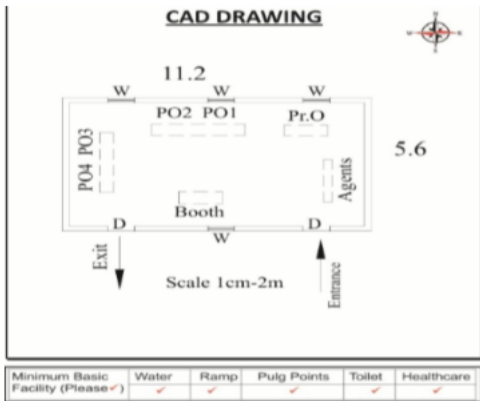

கையொப்பம்

Nazri Naksha

Google Map View

Polling Station Building Front View

Polling Station Front View

Cad View

Key MAP View

சட்டமன்றத் தொகுதியின் எண் மற்றும் பெயர் : 226-பாளையம்கோட்டை
பிரிவு எண் மற்றும் பெயர் - 1-திருநெல்வேலி (மா) கொக்கிரக்குளம், மாரியம்மன் கோவில் தெரு வார்டு எண் 31