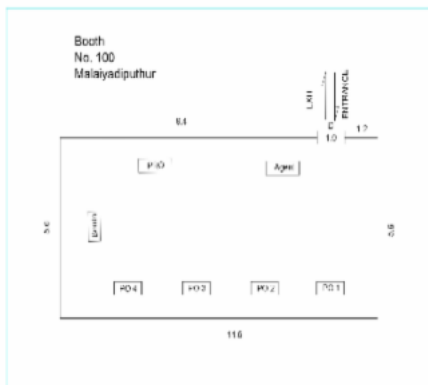

Google Map View

Polling Station Building Front View

Polling Station Front View

Cad View

Key MAP View

சட்டமன்றத் தொகுதியின் எண் மற்றும் பெயர் : 227-நாங்குநேரி
பிரிவு எண் மற்றும் பெயர் 1-மலையடிப்புதூர் (வ.கி), மலையடிப்புதூர்(ஊ) மாவடி, மாவடி இராமச்சந்திரபுரம்