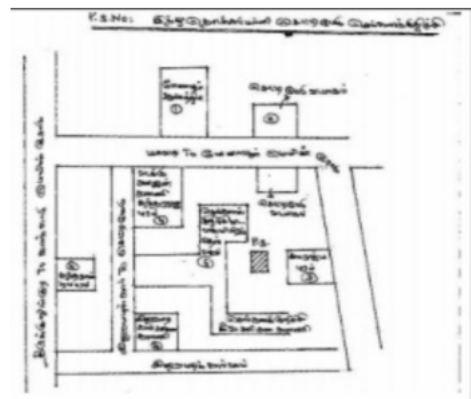

Cad View

Key MAP View