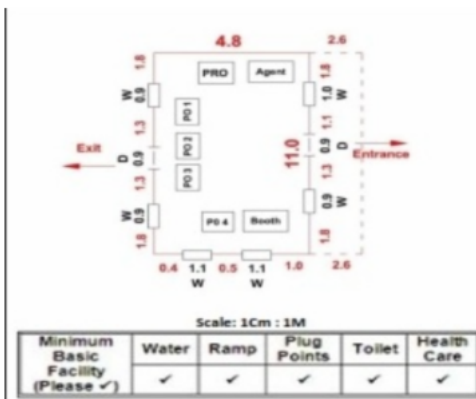

Cad View

Key MAP View