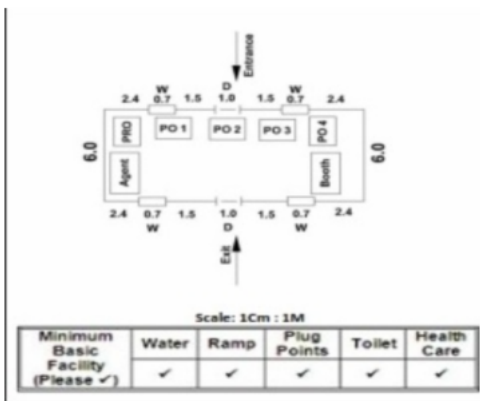

Google Map View

Polling Station Building Front View

Polling Station Front View

Cad View

Key MAP View

1	SFY1641190	பெயர் : முத்துபாண்டி - தந்தையின் பெயர்: சுயம்புலிங்கம் - வீட்டு எண் : 1 வயது : 59 பாலினம் : ஆண்	Photo is available	2	SFY1641208	பெயர் : இசக்கித்தாய் - தந்தையின் பெயர்: முத்துபாண்டி - வீட்டு எண் : 1 வயது : 56 பாலினம் : பெண்	Photo is available	3	SFY1413194	பெயர் : சுரேஷ் குமார் தந்தையின் பெயர்: முத்துபாண்டி வீட்டு எண் : 1 வயது : 27 பாலினம் : ஆண்	Photo is available
4	SFY1414317	பெயர் : கனிதா தந்தையின் பெயர்: சுரேஷ் குமார் வீட்டு எண் : 1 வயது : 25 பாலினம் : பெண்	Photo is available	5	SFY2642767	பெயர் : ஆத்தி செல்வம் தந்தையின் பெயர்: ஆத்தி முத்து வீட்டு எண் : 1 வயது : 21 பாலினம் : ஆண்	Photo is available	6	SFY0299701	பெயர் : காந்திமதி - கணவர் பெயர்: கணேசன் - வீட்டு எண் : 1-20C வயது : 42 பாலினம் : பெண்	Photo is available
7	SFY0299776	பெயர் : அருணஜீலியட் - கணவர் பெயர்: நாராயணசெல்வம் - வீட்டு எண் : 1-29 வயது : 49 பாலினம் : பெண்	Photo is available	8	SFY0458026	பெயர் : நாராயண செல்வம் - தந்தையின் பெயர்: பகவதி - வீட்டு எண் : 1-29B1 வயது : 54 பாலினம் : ஆண்	Photo is available	9	SFY1326107	பெயர் : சிவாஜி தந்தையின் பெயர்: நாராயணா செல்வம் வீட்டு எண் : 1/29B, தெற்கு தெரு வயது : 26 பாலினம் : ஆண்	Photo is available
10	SFY1056746	பெயர் : விட்டா - தந்தையின் பெயர்: ராஜபாண்டி - வீட்டு எண் : 1-91C வயது : 29 பாலினம் : பெண்	Photo is available	11	SFY1641216	பெயர் : முருகன் - தந்தையின் பெயர்: பெருமாள் நாடார் - வீட்டு எண் : 2 வயது : 59 பாலினம் : ஆண்	Photo is available	12	SFY0710103	பெயர் : சுரேஷ் - தந்தையின் பெயர்: முருகன் - வீட்டு எண் : 2 வயது : 31 பாலினம் : ஆண்	Photo is available
13	SFY2605970	பெயர் : ரெஜிலா தந்தையின் பெயர்: கணேசன் வீட்டு எண் : 2/1 வயது : 21 பாலினம் : பெண்	Photo is available	14	SFY1641240	பெயர் : இளையபெருமாள் - தந்தையின் பெயர்: செல்லையா - வீட்டு எண் : 3 வயது : 51 பாலினம் : ஆண்	Photo is available	15	SFY1641257	பெயர் : தர்மலிங்கம் - தந்தையின் பெயர்: திரவியம் - வீட்டு எண் : 4 வயது : 51 பாலினம் : ஆண்	Photo is available
16	KPT1025899	பெயர் : அனிதா - கணவர் பெயர்: தர்மலிங்கம் - வீட்டு எண் : 4 வயது : 47 பாலினம் : பெண்	Photo is available	17	SFY1381490	பெயர் : பால்கர் தந்தையின் பெயர்: தர்மலிங்கம் வீட்டு எண் : 4 வயது : 27 பாலினம் : ஆண்	Photo is available	18	SFY2613990	பெயர் : சுதிர்தா தந்தையின் பெயர்: தர்மலிங்கம் வீட்டு எண் : 4 வயது : 22 பாலினம் : பெண்	Photo is available
19	SFY0709832	பெயர் : ஜானகி - கணவர் பெயர்: செல்லையா - வீட்டு எண் : 4-6 வயது : 70 பாலினம் : பெண்	Photo is available	20	SFY0299958	பெயர் : ஜெயா - கணவர் பெயர்: பொன்னுராஜ் - வீட்டு எண் : 4-6 வயது : 45 பாலினம் : பெண்	Photo is available	# 21	SFY0835884	பெயர் : ராம்குமார் தந்தையின் பெயர்: தர்மகனி - வீட்டு எண் : 4-6 வயது : 30 பாலினம் : ஆண்	Photo is available
22	SFY1353291	பெயர் : விக்னேஷ் குமார் தந்தையின் பெயர்: ஐயப்பன் வீட்டு எண் : 4-6-116 வயது : 28 பாலினம் : ஆண்	Photo is available	23	SFY1111897	பெயர் : நவீன்குமார் - தந்தையின் பெயர்: யோவான் - வீட்டு எண் : 4-16-19-1 வயது : 28 பாலினம் : ஆண்	Photo is available	24	SFY0835934	பெயர் : அகஸ்டின் - தந்தையின் பெயர்: துரைராஜ் - வீட்டு எண் : 4-640 வயது : 30 பாலினம் : ஆண்	Photo is available
25	SFY0994129	பெயர் : தங்கம் - கணவர் பெயர்: நாகராஜா - வீட்டு எண் : 5 வயது : 46 பாலினம் : பெண்	Photo is available	26	SFY2636405	பெயர் : அஜீத் நாகராஜா தாயின் பெயர்: தங்கம் நாகராஜா வீட்டு எண் : 5 தெற்கு தெரு வயது : 22 பாலினம் : ஆண்	Photo is available	27	SFY2636488	பெயர் : முருகன் நாகராஜா தாயின் பெயர்: தங்கம் நாகராஜா வீட்டு எண் : 5 தெற்கு தெரு வயது : 21 பாலினம் : ஆண்	Photo is available
28	SFY1641273	பெயர் : ராஜம்மாள் - கணவர் பெயர்: ஐயாத்துரை - வீட்டு எண் : 6 வயது : 77 பாலினம் : பெண்	Photo is available	29	SFY1641281	பெயர் : மூக்காண்டி - தந்தையின் பெயர்: ஐயாத்துரை - வீட்டு எண் : 6 வயது : 50 பாலினம் : ஆண்	Photo is available	30	KPT1476845	பெயர் : மணி - தந்தையின் பெயர்: ஐயாத்துரை - வீட்டு எண் : 6 வயது : 45 பாலினம் : ஆண்	Photo is available