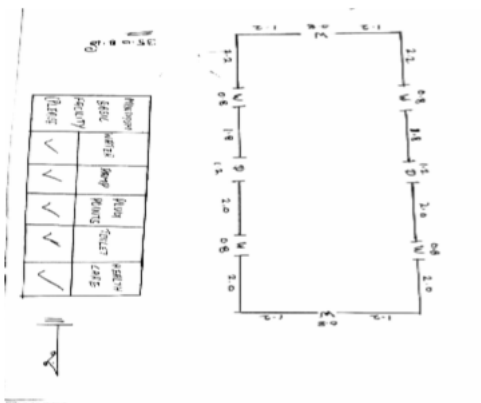

Google Map View

Polling Station Building Front View

Polling Station Front View

Cad View

Key MAP View

1 பெயர் : முத்துராஜ் தந்தையின் பெயர்: வானமாலை வீட்டு எண் : 1 வயது : 79 பாலினம் : ஆண் Photo is available	AZZ0928911	2 பெயர் : சுப்புலக்ஷ்மி தந்தையின் பெயர்: முத்துராஜ் வீட்டு எண் : 1 வயது : 74 பாலினம் : பெண் Photo is available	SFY2498129	3 பெயர் : முருகேசன் - தந்தையின் பெயர்: பெருமாள் - வீட்டு எண் : 1 வயது : 58 பாலினம் : ஆண் Photo is available	SFY1224013
4 பெயர் : முத்துசெல்வம் - தந்தையின் பெயர்: துரைராஜ் - வீட்டு எண் : 1 வயது : 48 பாலினம் : ஆண் Photo is available	SFY1224005	5 பெயர் : பொன்செல்வன் - தந்தையின் பெயர்: செல்வராஜ் - வீட்டு எண் : 1 வயது : 48 பாலினம் : ஆண் Photo is available	SFY1197656	6 பெயர் : அமுதவல்லி - தந்தையின் பெயர்: அருள்ராஜ் - வீட்டு எண் : 1 வயது : 39 பாலினம் : பெண் Photo is available	SFY1223999
7 பெயர் : சுகாமணி - கணவர் பெயர்: இளையராஜா - வீட்டு எண் : 1 வயது : 36 பாலினம் : பெண் Photo is available	SFY1223908	8 பெயர் : செல்வரசன் - தந்தையின் பெயர்: முருகன் - வீட்டு எண் : 1 வயது : 30 பாலினம் : ஆண் Photo is available	SFY1223924	9 பெயர் : ஜனகி - தந்தையின் பெயர்: சிவபெருமாள் - வீட்டு எண் : 1 வயது : 30 பாலினம் : ஆண் Photo is available	SFY1223940
10 பெயர் : மகொலட்சுமி - தந்தையின் பெயர்: பிச்சை - வீட்டு எண் : 1 வயது : 30 பாலினம் : பெண் Photo is available	SFY1223965	11 பெயர் : அகிலா - தந்தையின் பெயர்: செல்வநாயகம் - வீட்டு எண் : 1 வயது : 28 பாலினம் : பெண் Photo is available	SFY1223973	12 பெயர் : சபாஷினி - தந்தையின் பெயர்: வேல்முருகன் - வீட்டு எண் : 1 வயது : 28 பாலினம் : பெண் Photo is available	SFY1223981
13 பெயர் : பெனிமா - தந்தையின் பெயர்: டேவிட் - வீட்டு எண் : 1 வயது : 28 பாலினம் : பெண் Photo is available	SFY1223957	# 14 பெயர் : பிரியதர்ஷினி தந்தையின் பெயர்: அன்பரசன் - வீட்டு எண் : 7ஏ வயது : 28 பாலினம் : பெண் Photo is available	SFY1223916	15 பெயர் : ப்ரியா - தந்தையின் பெயர்: சிவனுபாண்டி - வீட்டு எண் : 1-2 வயது : 34 பாலினம் : பெண் Photo is available	SFY0710418
16 பெயர் : அமுதவல்லி கனகசபாபதி கணவர் பெயர்: கனகசபாபதி வீட்டு எண் : 1/5 வயது : 45 பாலினம் : பெண் Photo is available	SFY2284313	17 பெயர் : வெற்றிவேல்முருகன் - தந்தையின் பெயர்: செல்லையா - வீட்டு எண் : 1-6 வயது : 51 பாலினம் : ஆண் Photo is available	SFY0038570	18 பெயர் : செல்லகிளி - கணவர் பெயர்: வெற்றிவேல் முருகன் - வீட்டு எண் : 1-6 வயது : 46 பாலினம் : பெண் Photo is available	SFY0710608
19 பெயர் : வெ. பாவனா தந்தையின் பெயர்: வெற்றிவேல் முருகன் வீட்டு எண் : 1/6 வயது : 19 பாலினம் : பெண் Photo is available	SFY2689420	20 பெயர் : திவ்யா தாயின் பெயர்: சுப்புலட்சுமி வீட்டு எண் : 1/12 வயது : 23 பாலினம் : பெண் Photo is available	SFY2374007	21 பெயர் : கலையரசி - கணவர் பெயர்: துரைராஜ் - வீட்டு எண் : 1-15 வயது : 66 பாலினம் : பெண் Photo is available	SFY1056936
22 பெயர் : பிரசாந்த் - தந்தையின் பெயர்: முகுந்தன் - வீட்டு எண் : 1-15 வயது : 32 பாலினம் : ஆண் Photo is available	SFY0710442	23 பெயர் : ராஜேஷ் தந்தையின் பெயர்: பாலு வீட்டு எண் : 1/16 வயது : 30 பாலினம் : ஆண் Photo is available	SFY2376127	24 பெயர் : சபாஷ் தந்தையின் பெயர்: இ பாலு வீட்டு எண் : 1/16 வயது : 27 பாலினம் : ஆண் Photo is available	SFY2166692
25 பெயர் : பாலன் - தந்தையின் பெயர்: செல்லப்பா - வீட்டு எண் : 1-17 வயது : 50 பாலினம் : ஆண் Photo is available	SFY0533422	26 பெயர் : அமுதா - கணவர் பெயர்: பாலன் - வீட்டு எண் : 1-17 வயது : 47 பாலினம் : பெண் Photo is available	SFY0533430	27 பெயர் : மனீஷ் ரஞ்சன் தந்தையின் பெயர்: பாலன் வீட்டு எண் : 1/17 வயது : 22 பாலினம் : ஆண் Photo is available	SFY2538338
28 பெயர் : ஜெயபால் - தந்தையின் பெயர்: செல்லப்பா - வீட்டு எண் : 1-18 வயது : 45 பாலினம் : ஆண் Photo is available	SFY0533471	29 பெயர் : எலிசபெத் - கணவர் பெயர்: ஜெயபால் - வீட்டு எண் : 1-18 வயது : 42 பாலினம் : பெண் Photo is available	SFY0533448	# 30 பெயர் : அகஸ்டின தந்தையின் பெயர்: மனுவேல் நாடார் - வீட்டு எண் : 1-18A வயது : 46 பாலினம் : ஆண் Photo is available	KPT1156975