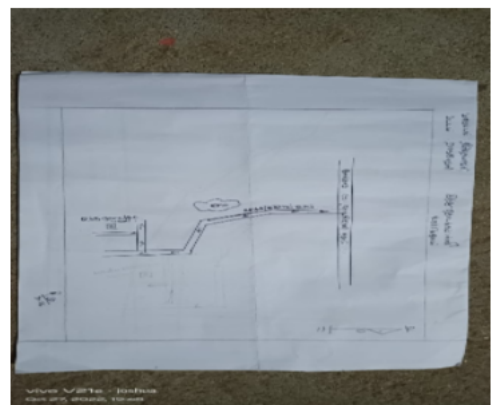

Key MAP View