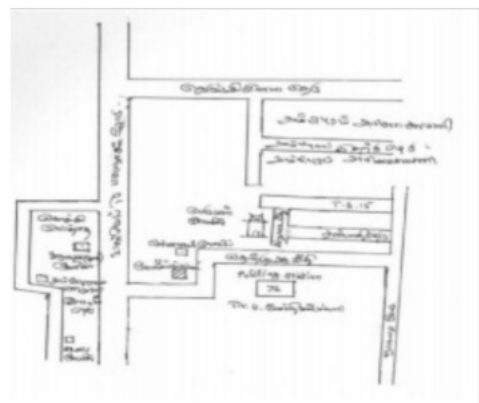

ELEVATION

Polling Station Front View

ELEVATION

Cad View

Key MAP View

1 பெயர் : ராஜேந்திரன் - தந்தையின் பெயர்: தயாநிதி - வீட்டு எண் : 1 வயது : 39 பாலினம் : ஆண்	SFY0043372 Photo is available	2 பெயர் : மாலதி - கணவர் பெயர்: ராஜேந்திரன் - வீட்டு எண் : 1 வயது : 35 பாலினம் : பெண்	SFY1207562 Photo is available	3 பெயர் : சுரேஷ் - தந்தையின் பெயர்: கருப்பசாமி - வீட்டு எண் : 1-1 வயது : 36 பாலினம் : ஆண்	SFY0839373 Photo is available
4 பெயர் : பார்வதி - கணவர் பெயர்: சுடலைமுத்து - வீட்டு எண் : 1-5 வயது : 54 பாலினம் : பெண்	SFY0839332 Photo is available	5 பெயர் : ராமதாஸ் - தந்தையின் பெயர்: சுடலைமுத்து - வீட்டு எண் : 1-5 வயது : 32 பாலினம் : ஆண்	SFY0839381 Photo is available	6 பெயர் : பூவனுதாய் - கணவர் பெயர்: மணி - வீட்டு எண் : 3 வயது : 60 பாலினம் : பெண்	KPT2102432 Photo is available
7 பெயர் : இசக்கியம்மாள் கணவர் பெயர்: சுயம்பு - வீட்டு எண் : 3 வயது : 50 பாலினம் : பெண்	KPT1505379 Photo is available	8 பெயர் : வேல்தாய் - தந்தையின் பெயர்: மணி - வீட்டு எண் : 3 வயது : 35 பாலினம் : பெண்	SFY0459040 Photo is available	9 பெயர் : அர்ஜூன் தந்தையின் பெயர்: மணிகண்டன் வீட்டு எண் : 3/5பி வயது : 20 பாலினம் : ஆண்	SFY2590040 Photo is available
# 10 பெயர் : ஸ்ருத்திகா தந்தையின் பெயர்: வீர குமார் வீட்டு எண் : 4/45, வயது : 23 பாலினம் : பெண்	SFY2298362 Photo is available	11 பெயர் : ராக்ஷேஷ் தந்தையின் பெயர்: சிவக் குமார் வீட்டு எண் : 4/69ஏ வயது : 24 பாலினம் : ஆண்	SFY2297422 Photo is available	12 பெயர் : வசந்தா - கணவர் பெயர்: சிவன் - வீட்டு எண் : 5 வயது : 62 பாலினம் : பெண்	SFY2042380 Photo is available
13 பெயர் : தங்கத்தாய் - கணவர் பெயர்: மாசானம் - வீட்டு எண் : 5B வயது : 77 பாலினம் : பெண்	SFY2042398 Photo is available	S 14 பெயர் : சபா தந்தையின் பெயர்: நம்பி ராஜன் வீட்டு எண் : 6 வயது : 29 பாலினம் : பெண்	SFY2297018 Photo is available	15 பெயர் : மதி தந்தையின் பெயர்: அண்ணாத்துரை வீட்டு எண் : 06 வயது : 25 பாலினம் : பெண்	SFY2372571 Photo is available
# 16 பெயர் : பழனியப்பா தந்தையின் பெயர்: நல்லபெருமாள் வீட்டு எண் : 12/1/57, வயது : 56 பாலினம் : ஆண்	SFY2296176 Photo is available	# 17 பெயர் : தனலெட்சுமி பழனியப்பா கணவர் பெயர்: பழனியப்பா வீட்டு எண் : 12/1/57, வயது : 47 பாலினம் : பெண்	SFY2298289 Photo is available	18 பெயர் : பாக்கியத்தாய் - கணவர் பெயர்: தயாநிதி - வீட்டு எண் : 8 வயது : 67 பாலினம் : பெண்	SFY2042406 Photo is available
19 பெயர் : சுமதி - கணவர் பெயர்: அருண் - வீட்டு எண் : 8-1 வயது : 47 பாலினம் : பெண்	SFY0043380 Photo is available	20 பெயர் : தானியேல்ராஜ் - தாயின் பெயர்: பாக்கியதாய் - வீட்டு எண் : 8-1 வயது : 33 பாலினம் : ஆண்	SFY0459032 Photo is available	21 பெயர் : ராமலெட்சுமி - கணவர் பெயர்: ராஜன் - வீட்டு எண் : 8-1 வயது : 25 பாலினம் : பெண்	SFY0459057 Photo is available
22 பெயர் : ரெஜினா தந்தையின் பெயர்: சாமுவேல் வீட்டு எண் : 8/1 வயது : 23 பாலினம் : பெண்	SFY2320752 Photo is available	23 பெயர் : ராஜம்மாள் - கணவர் பெயர்: வெள்ளத்துரை - வீட்டு எண் : 9 வயது : 70 பாலினம் : பெண்	SFY2042414 Photo is available	24 பெயர் : வசந்தா - கணவர் பெயர்: பெருமாள் - வீட்டு எண் : 9 வயது : 61 பாலினம் : பெண்	SFY2042422 Photo is available
25 பெயர் : அனுவித்யா - கணவர் பெயர்: பெருமாள் - வீட்டு எண் : 9-10A வயது : 33 பாலினம் : பெண்	SFY1113075 Photo is available	26 பெயர் : ரஞ்சிதா - தந்தையின் பெயர்: பெருமாள் - வீட்டு எண் : 9-10A வயது : 30 பாலினம் : பெண்	SFY0839290 Photo is available	27 பெயர் : முத்துதுரை தந்தையின் பெயர்: மணிகண்டன் வீட்டு எண் : 9/10ஏ வயது : 29 பாலினம் : ஆண்	SFY2590008 Photo is available
28 பெயர் : வெண்ணிலா தந்தையின் பெயர்: பெருமாள் வீட்டு எண் : 9/10ஏ, கீழத் தெரு வயது : 28 பாலினம் : பெண்	SFY2662062 Photo is available	29 பெயர் : கோபாலகிருஷ்ணன் தந்தையின் பெயர்: ஜெப் ராஜ் வீட்டு எண் : 10/11 வயது : 38 பாலினம் : ஆண்	SFY2298255 Photo is available	30 பெயர் : செல்வ ராணி கணவர் பெயர்: கோபாலகிருஷ்ணன் வீட்டு எண் : 10/11 வயது : 34 பாலினம் : பெண்	SFY2296788 Photo is available