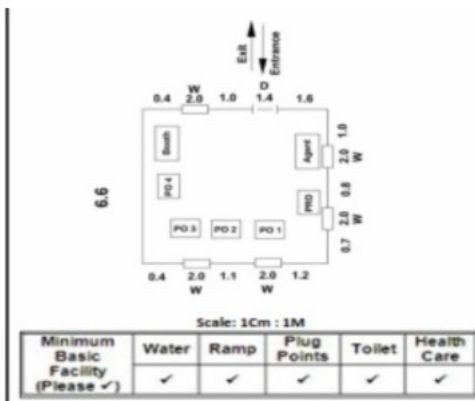

Google Map View

Polling Station Building Front View

Polling Station Front View

Cad View

Key MAP View

1 பெயர் : லட்சுமி கணவர் பெயர்: ஆறுமுக நயினார் வீட்டு எண் : 1/6 வயது : 60 பாலினம் : பெண் Photo is available	SFY2349736	2 பெயர் : திருப்பாற்கடல் - தந்தையின் பெயர்: செல்லதுரை - வீட்டு எண் : 1-70 வயது : 33 பாலினம் : ஆண் Photo is available	SFY0715466	3 பெயர் : பாலு - தந்தையின் பெயர்: பிச்சன் - வீட்டு எண் : 2 வயது : 63 பாலினம் : ஆண் Photo is available	SFY1670694
4 பெயர் : மணிமாலா தந்தையின் பெயர்: துரை துரை வீட்டு எண் : 2 வயது : 22 பாலினம் : பெண் Photo is available	SFY2577534	5 பெயர் : அனிதா தந்தையின் பெயர்: துரை துரை வீட்டு எண் : 2 வயது : 20 பாலினம் : பெண் Photo is available	SFY2577682	6 பெயர் : நம்பிக்கனி - கணவர் பெயர்: பாலு - வீட்டு எண் : 2-27 வயது : 53 பாலினம் : பெண் Photo is available	SFY1058643
7 பெயர் : முத்து - தந்தையின் பெயர்: பாலு - வீட்டு எண் : 2/37 வயது : 29 பாலினம் : ஆண் Photo is available	SFY1226323	8 பெயர் : மனோகரன் - தந்தையின் பெயர்: சந்திரன் - வீட்டு எண் : 3 வயது : 62 பாலினம் : ஆண் Photo is available	SFY1670710	9 பெயர் : நம்பிக்கனி - கணவர் பெயர்: மனோகரன் - வீட்டு எண் : 3 வயது : 60 பாலினம் : பெண் Photo is available	SFY1670728
10 பெயர் : மாரிமுத்து - தந்தையின் பெயர்: பூதப்பாண்டி - வீட்டு எண் : 3 வயது : 39 பாலினம் : ஆண் Photo is available	SFY0715680	11 பெயர் : சங்கரி - தந்தையின் பெயர்: சுப்பிரமணியன் - வீட்டு எண் : 4 வயது : 31 பாலினம் : பெண் Photo is available	SFY1114974	12 பெயர் : நாகராஜன் தந்தையின் பெயர்: நம்பி வீட்டு எண் : 4/37ஏ வயது : 39 பாலினம் : ஆண் Photo is available	SFY2692226
13 பெயர் : சபா தந்தையின் பெயர்: நம்பி வீட்டு எண் : 4/37ஏ வயது : 36 பாலினம் : பெண் Photo is available	SFY2681435	14 பெயர் : கார்த்திக்பாரதி - தந்தையின் பெயர்: பாலசுப்பிரமணியன் - வீட்டு எண் : 5-83 வயது : 32 பாலினம் : ஆண் Photo is available	SFY0715433	15 பெயர் : தமிழ்ச்செல்வன் ச சந்தர் ராஜ் தந்தையின் பெயர்: சந்தர் ராஜ் வீட்டு எண் : 6 வயது : 20 பாலினம் : ஆண் Photo is available	SFY2714384
16 பெயர் : மணி - தந்தையின் பெயர்: மாசாணம் - வீட்டு எண் : 7 வயது : 72 பாலினம் : ஆண் Photo is available	SFY1670736	17 பெயர் : ராஜம்மாள் - கணவர் பெயர்: மணி - வீட்டு எண் : 7 வயது : 67 பாலினம் : பெண் Photo is available	SFY1670744	18 பெயர் : இளவரசி - தந்தையின் பெயர்: மணி - வீட்டு எண் : 7 வயது : 40 பாலினம் : பெண் Photo is available	KPT2303758
19 பெயர் : தேவி - தந்தையின் பெயர்: மணி - வீட்டு எண் : 7 வயது : 36 பாலினம் : பெண் Photo is available	SFY0303883	20 பெயர் : வன பேராட்சி தந்தையின் பெயர்: தங்கமுத்துமாரி வீட்டு எண் : 7/1 வயது : 30 பாலினம் : பெண் Photo is available	SFY2349595	21 பெயர் : ஆண்டாள் - கணவர் பெயர்: கோபாலகிருஷ்ணன் - வீட்டு எண் : 7-116 வயது : 76 பாலினம் : பெண் Photo is available	SFY0715425
22 பெயர் : தில்லை - தந்தையின் பெயர்: சுப்பையா - வீட்டு எண் : 8 வயது : 57 பாலினம் : ஆண் Photo is available	SFY1670769	23 பெயர் : கண்ணன் தந்தையின் பெயர்: நம்பிராஜன் வீட்டு எண் : 8/32 வயது : 26 பாலினம் : ஆண் Photo is available	SFY2349652	24 பெயர் : சுடலைமணி தந்தையின் பெயர்: நம்பிராஜன் வீட்டு எண் : 8/32 வயது : 25 பாலினம் : ஆண் Photo is available	SFY2349546
25 பெயர் : பிரேமா கணவர் பெயர்: அன்பரசு வீட்டு எண் : 8/69 வயது : 47 பாலினம் : பெண் Photo is available	SFY2148534	26 பெயர் : சீவலப்பிரியன் - தந்தையின் பெயர்: சிவசங்கு - வீட்டு எண் : 9 வயது : 77 பாலினம் : ஆண் Photo is available	SFY1671460	27 பெயர் : ராமமுர்த்தி - தந்தையின் பெயர்: சீவலபேரியான் - வீட்டு எண் : 9 வயது : 49 பாலினம் : ஆண் Photo is available	KPT1500438
28 பெயர் : திருப்பாற்கடல் - தாயின் பெயர்: சண்முகசந்தரி - வீட்டு எண் : 9 வயது : 38 பாலினம் : ஆண் Photo is available	SFY0715177	29 பெயர் : உதயமுரளி கிருஷ்ணன் தந்தையின் பெயர்: கண்ணன் வீட்டு எண் : 9/81 வயது : 21 பாலினம் : ஆண் Photo is available	SFY2508844	30 பெயர் : சுப்புலட்சுமி - கணவர் பெயர்: பூத்துரை - வீட்டு எண் : 9a வயது : 39 பாலினம் : பெண் Photo is available	SFY0715284