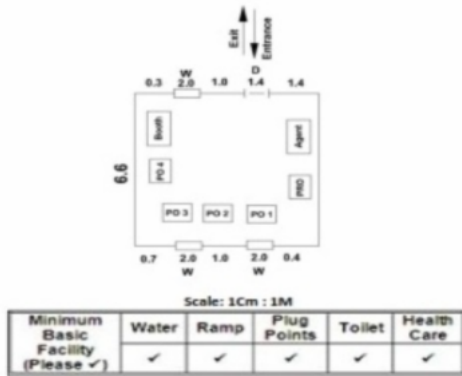

Google Map View

Polling Station Building Front View

Polling Station Front View

Cad View

Key MAP View

1	SFY1371400	பெயர் : தர்மலலிதா கணவர் பெயர்: சந்தோஸ் குமார் வீட்டு எண் : 2/1எ1 வயது : 40 பாலினம் : பெண்	Photo is available	2	SFY1870294	பெயர் : பூரணம் - கணவர் பெயர்: விஸ்வராமலிங்கம் - வீட்டு எண் : 3 வயது : 74 பாலினம் : பெண்	Photo is available	3	KPT2025740	பெயர் : அழகேசன் - தந்தையின் பெயர்: திருமலைநம்பி - வீட்டு எண் : 4A வயது : 55 பாலினம் : ஆண்	Photo is available
4	KPT1509850	பெயர் : கிருஷ்ணவேணி - கணவர் பெயர்: அழகேசன் - வீட்டு எண் : 4A வயது : 50 பாலினம் : பெண்	Photo is available	5	SFY1870302	பெயர் : பிச்சம்மாள் - கணவர் பெயர்: திருமலைநம்பி - வீட்டு எண் : 5 வயது : 72 பாலினம் : பெண்	Photo is available	6	KPT1509165	பெயர் : நயினார் - தந்தையின் பெயர்: திருமலைநம்பி - வீட்டு எண் : 5 வயது : 46 பாலினம் : ஆண்	Photo is available
7	SFY1058965	பெயர் : பிரேமா - கணவர் பெயர்: நயினார் - வீட்டு எண் : 5 வயது : 38 பாலினம் : பெண்	Photo is available	8	SFY2512978	பெயர் : ஆவுடையம்மாள் கணவர் பெயர்: பாலசுப்ரமணியன் வீட்டு எண் : 6 வயது : 52 பாலினம் : பெண்	Photo is available	9	SFY2467868	பெயர் : உமா தந்தையின் பெயர்: கணேசன் வீட்டு எண் : 6/5 வயது : 23 பாலினம் : பெண்	Photo is available
10	SFY1870310	பெயர் : மாடத்தி - கணவர் பெயர்: திருமலைநம்பி - வீட்டு எண் : 7 வயது : 74 பாலினம் : பெண்	Photo is available	11	KPT1164532	பெயர் : வெங்கடாசலம் - தந்தையின் பெயர்: ராமையா - வீட்டு எண் : 7 வயது : 65 பாலினம் : ஆண்	Photo is available	12	KPT1144427	பெயர் : ஜெயலட்சுமி - கணவர் பெயர்: வெங்கடாசலம் - வீட்டு எண் : 7 வயது : 59 பாலினம் : பெண்	Photo is available
13	SFY0146654	பெயர் : சுரேஷ் - தந்தையின் பெயர்: வெங்கடாசலம் - வீட்டு எண் : 7 வயது : 36 பாலினம் : ஆண்	Photo is available	14	SFY2364495	பெயர் : மகேஷ் தந்தையின் பெயர்: ஜேசராஜ் வீட்டு எண் : 7/1 வயது : 23 பாலினம் : ஆண்	Photo is available	15	SFY1870328	பெயர் : நாச்சியார் - கணவர் பெயர்: சுடலைமுத்துநம்பியார் - வீட்டு எண் : 8 வயது : 70 பாலினம் : பெண்	Photo is available
16	SFY1870336	பெயர் : ரெங்கம்மாள் - தந்தையின் பெயர்: திருமலைநம்பி - வீட்டு எண் : 8 வயது : 59 பாலினம் : பெண்	Photo is available	17	KPT2529030	பெயர் : உதயசூரியன் - தாயின் பெயர்: கன்னி - வீட்டு எண் : 8 வயது : 58 பாலினம் : பெண்	Photo is available	18	SFY1870369	பெயர் : ஆறுமுகம் - தந்தையின் பெயர்: திருமலைநம்பி - வீட்டு எண் : 8 வயது : 52 பாலினம் : ஆண்	Photo is available
19	KPT1510502	பெயர் : இசக்கிமுத்து - தந்தையின் பெயர்: திருமலைநம்பி - வீட்டு எண் : 8 வயது : 48 பாலினம் : ஆண்	Photo is available	20	KPT1033976	பெயர் : மணிகண்டன் - தந்தையின் பெயர்: மாணிக்கவாசகம் - வீட்டு எண் : 8/1 வயது : 47 பாலினம் : ஆண்	Photo is available	21	SFY1304153	பெயர் : ஜெய சரஸ்வதி பீ கணவர் பெயர்: பேச்சிமுத்து பீ வீட்டு எண் : 8/2 வயது : 30 பாலினம் : பெண்	Photo is available
22	SFY0715730	பெயர் : கலையரசி - தந்தையின் பெயர்: உதயசூரியன் - வீட்டு எண் : 8-11 வயது : 34 பாலினம் : பெண்	Photo is available	23	SFY2572931	பெயர் : கிருஷ்ண நாராயண ஸ்வாமி தந்தையின் பெயர்: குப்புசாமி வீட்டு எண் : 8/110 வயது : 69 பாலினம் : ஆண்	Photo is available	24	SFY0304147	பெயர் : காமாட்சி - கணவர் பெயர்: ஆறுமுகம் - வீட்டு எண் : 8A வயது : 43 பாலினம் : பெண்	Photo is available
25	SFY1870377	பெயர் : பொன்னம்மாள் - கணவர் பெயர்: இசக்கிமுத்து - வீட்டு எண் : 9 வயது : 80 பாலினம் : பெண்	Photo is available	26	SFY1058973	பெயர் : சுந்தரி - கணவர் பெயர்: ரெங்ககிருஷ்ணன் - வீட்டு எண் : 9 வயது : 32 பாலினம் : பெண்	Photo is available	27	SFY2572956	பெயர் : சுப்பிரமணியன் தந்தையின் பெயர்: கிருஷ்ணன் வீட்டு எண் : 9/1 வயது : 45 பாலினம் : ஆண்	Photo is available
28	KPT2529048	பெயர் : சந்தரா - கணவர் பெயர்: திருமலைநம்பி - வீட்டு எண் : 11-1n வயது : 61 பாலினம் : பெண்	Photo is available	29	SFY1870385	பெயர் : ராமலட்சுமி - கணவர் பெயர்: திருப்பாற்கடல் - வீட்டு எண் : 12 வயது : 80 பாலினம் : பெண்	Photo is available	30	SFY1870393	பெயர் : திருமலைநம்பி - தந்தையின் பெயர்: திருப்பாற்கடல் - வீட்டு எண் : 12 வயது : 54 பாலினம் : ஆண்	Photo is available