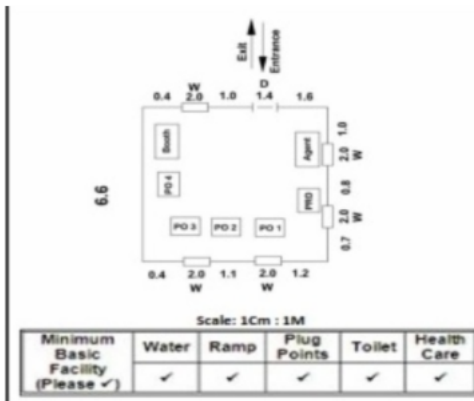

Google Map View

Polling Station Building Front View

Polling Station Front View

Cad View

Key MAP View

1 பெயர் : மல்லிகா - கணவர் பெயர்: கிங்ஸிலி - வீட்டு எண் : 3A வயது : 46 பாலினம் : பெண் Photo is available	KPT1509405	2 பெயர் : மாரிமுத்து கணவர் பெயர்: மாசானம் வீட்டு எண் : 4 வயது : 67 பாலினம் : பெண் Photo is available	SFY2573707	3 பெயர் : மரியம்மான் - கணவர் பெயர்: கிருஷ்ணன் - வீட்டு எண் : 4A வயது : 82 பாலினம் : பெண் Photo is available	SFY1909845
Q 4 பெயர் : சாந்தப்ப - கணவர் பெயர்: முத்துநாயகம் வீட்டு எண் : 6 வயது : 92 பாலினம் : பெண் DELETED	SFY1909852	5 பெயர் : எஸ்தர் - கணவர் பெயர்: தருமர் - வீட்டு எண் : 6 வயது : 67 பாலினம் : பெண் Photo is available	SFY1909860	6 பெயர் : கருணாகரன் - தந்தையின் பெயர்: தர்மர் - வீட்டு எண் : 6 வயது : 47 பாலினம் : ஆண் Photo is available	KPT1504000
7 பெயர் : சொர்ணம் - கணவர் பெயர்: முத்தையா - வீட்டு எண் : 9 வயது : 77 பாலினம் : பெண் Photo is available	SFY1909878	8 பெயர் : சேகர் - தந்தையின் பெயர்: முத்தையா - வீட்டு எண் : 9 வயது : 47 பாலினம் : ஆண் Photo is available	KPT2105088	9 பெயர் : அருள்ராஜ் - தந்தையின் பெயர்: பெருமாள் - வீட்டு எண் : 9-1 வயது : 46 பாலினம் : ஆண் Photo is available	KPT1512680
10 பெயர் : நம்பிராஜன் - தந்தையின் பெயர்: பெருமாள் - வீட்டு எண் : 9-1 வயது : 44 பாலினம் : ஆண் Photo is available	KPT1512623	11 பெயர் : து தேவேந்திரன் - தந்தையின் பெயர்: துரைபாண்டி - வீட்டு எண் : 11 வயது : 39 பாலினம் : ஆண் Photo is available	SFY0841635	12 பெயர் : ஆனந்த ராஜ் - தந்தையின் பெயர்: இசக்கியப்பா - வீட்டு எண் : 14 வயது : 35 பாலினம் : ஆண் Photo is available	SFY0716597
13 பெயர் : முத்துலட்சுமி கணவர் பெயர்: சிவபெருமாள் வீட்டு எண் : 14/10 வயது : 36 பாலினம் : பெண் Photo is available	SFY2140549	14 பெயர் : சரஸ்வதி - கணவர் பெயர்: சாமிபாண்டி - வீட்டு எண் : 14A வயது : 77 பாலினம் : பெண் Photo is available	SFY1909902	15 பெயர் : சில்வியா கணவர் பெயர்: சேகர் வீட்டு எண் : 14-ஏ வயது : 33 பாலினம் : பெண் Photo is available	SFY1321215
16 பெயர் : கர்குவேல் அய்யனார் தாயின் பெயர்: ஆறுமுகம் வீட்டு எண் : 14/ஏ வயது : 19 பாலினம் : ஆண் Photo is available	SFY2700557	17 பெயர் : தில்லை ராஜ் தந்தையின் பெயர்: கந்தன் வீட்டு எண் : 14/ஏ வடக்கு தெரு மாஹீலாடி வயது : 21 பாலினம் : ஆண் Photo is available	SFY2627925	18 பெயர் : இசக்கியம்மாள் - கணவர் பெயர்: இசக்கியப்பா - வீட்டு எண் : 15 வயது : 67 பாலினம் : பெண் Photo is available	SFY1909928
19 பெயர் : முத்துராஜ் - தந்தையின் பெயர்: இசக்கியப்பா - வீட்டு எண் : 15 வயது : 46 பாலினம் : ஆண் Photo is available	KPT1510064	20 பெயர் : பேரின்பராஜ் - தந்தையின் பெயர்: இசக்கியப்பா - வீட்டு எண் : 15 வயது : 43 பாலினம் : ஆண் Photo is available	KPT1512615	21 பெயர் : இசக்கி அம்மாள் கணவர் பெயர்: குலசேகரன் வீட்டு எண் : 23ஏ2 வயது : 52 பாலினம் : பெண் Photo is available	SFY2508190
22 பெயர் : வெள்ளைத்தாய் - கணவர் பெயர்: நல்லையா - வீட்டு எண் : 25 வயது : 72 பாலினம் : பெண் Photo is available	SFY1909936	23 பெயர் : வள்ளி மயில் கணவர் பெயர்: இளங்கோ வீட்டு எண் : 25/12-ஏ வயது : 31 பாலினம் : பெண் Photo is available	SFY1360395	24 பெயர் : இந்திரா தந்தையின் பெயர்: சூலையார் வீட்டு எண் : 26 வயது : 38 பாலினம் : பெண் Photo is available	SFY2450963
25 பெயர் : நந்தினி தந்தையின் பெயர்: சுப்பிரமணியன் வீட்டு எண் : 26/4 வயது : 27 பாலினம் : பெண் Photo is available	SFY1360627	26 பெயர் : சேமலா தந்தையின் பெயர்: சுப்பிரமணியன் வீட்டு எண் : 26/4 வயது : 24 பாலினம் : பெண் Photo is available	SFY2572766	27 பெயர் : சரவணன் - தந்தையின் பெயர்: பால சுப்பிரமணியன் - வீட்டு எண் : 28 வயது : 29 பாலினம் : ஆண் Photo is available	SFY1168616
28 பெயர் : முருகன் - தந்தையின் பெயர்: மணி - வீட்டு எண் : 30 வயது : 57 பாலினம் : ஆண் Photo is available	SFY0717017	29 பெயர் : அபிஷேக் ரமேஷ் தந்தையின் பெயர்: ரமேஷ் வீட்டு எண் : 31 வயது : 21 பாலினம் : ஆண் Photo is available	SFY2573673	30 பெயர் : லெட்சுமி - கணவர் பெயர்: பரமசிவன் - வீட்டு எண் : 32 வயது : 66 பாலினம் : பெண் Photo is available	SFY1226711