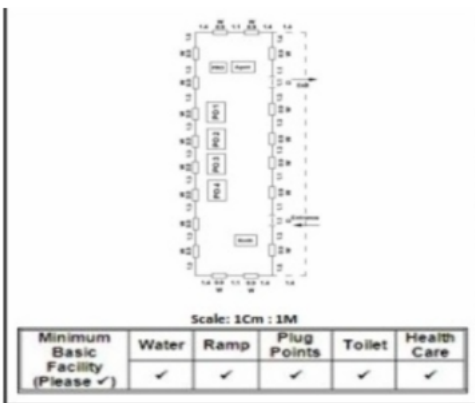

Google Map View

Polling Station Building Front View

Polling Station Front View

Cad View

Key MAP View

1	SFY1116219	பெயர் : துரை அரசன் - தந்தையின் பெயர்: கண்ணன் - வீட்டு எண் : 1-24 வயது : 33 பாலினம் : ஆண்	Photo is available	2	SFY1227461	பெயர் : பிரகாஷ் - தந்தையின் பெயர்: சுப்பிரமணியன் - வீட்டு எண் : 2 வயது : 33 பாலினம் : ஆண்	Photo is available	3	SFY1262179	பெயர் : கார்த்திகா - கணவர் பெயர்: சந்திர போஸ் - வீட்டு எண் : 2 வயது : 33 பாலினம் : பெண்	Photo is available
4	SFY1284124	பெயர் : ராஜகுமாரி கணவர் பெயர்: முத்துகுமார் வீட்டு எண் : 2 வயது : 30 பாலினம் : பெண்	Photo is available	5	SFY2520963	பெயர் : அஸ்வினி தந்தையின் பெயர்: மகேந்திரன் வீட்டு எண் : 2/3 வயது : 32 பாலினம் : பெண்	Photo is available	6	SFY0147363	பெயர் : தீபராஜ் - தந்தையின் பெயர்: சுப்பிரமணியன் - வீட்டு எண் : 2-47 வயது : 35 பாலினம் : ஆண்	Photo is available
7	SFY1116201	பெயர் : நம்பி - கணவர் பெயர்: முருகன் - வீட்டு எண் : 2-73 வயது : 41 பாலினம் : பெண்	Photo is available	8	SFY1916477	பெயர் : துரைப்பாண்டி - தந்தையின் பெயர்: துரைச்சாமி - வீட்டு எண் : 3 வயது : 66 பாலினம் : ஆண்	Photo is available	9	SFY0842252	பெயர் : தங்கம் - கணவர் பெயர்: கிருஷ்ணன் - வீட்டு எண் : 3 வயது : 56 பாலினம் : பெண்	Photo is available
10	SFY1116185	பெயர் : முத்து குமார் - தந்தையின் பெயர்: துரைப்பாண்டி - வீட்டு எண் : 3 வயது : 39 பாலினம் : ஆண்	Photo is available	11	SFY0396184	பெயர் : மகேந்திரன் - தந்தையின் பெயர்: துரைப்பாண்டி - வீட்டு எண் : 3 வயது : 35 பாலினம் : ஆண்	Photo is available	12	SFY1284108	பெயர் : மாலதி கணவர் பெயர்: மகேஷ் வீட்டு எண் : 3 வயது : 32 பாலினம் : பெண்	Photo is available
13	SFY1116136	பெயர் : சுபாஷினி - தந்தையின் பெயர்: திருப்பாற்கடல்நம்பி - வீட்டு எண் : 3 வயது : 28 பாலினம் : பெண்	Photo is available	14	SFY2663409	பெயர் : மனிஷ் குமார் தந்தையின் பெயர்: முத்துகுமார் வீட்டு எண் : 6, அம்பேத்கர் நகர் வயது : 22 பாலினம் : ஆண்	Photo is available	15	SFY1116235	பெயர் : சாமுவேல் ராஜ் - தந்தையின் பெயர்: முஸ்தபா - வீட்டு எண் : 6C வயது : 34 பாலினம் : ஆண்	Photo is available
16	KPT2403921	பெயர் : மாசானம் - தந்தையின் பெயர்: சுந்தரகோனார் - வீட்டு எண் : 7 வயது : 53 பாலினம் : ஆண்	Photo is available	17	SFY1060037	பெயர் : பலவேசம் - தந்தையின் பெயர்: சுந்தரம் - வீட்டு எண் : 7 வயது : 48 பாலினம் : ஆண்	Photo is available	18	SFY1227289	பெயர் : சுந்தரி - தந்தையின் பெயர்: இசக்கியப்பன் - வீட்டு எண் : 7 வயது : 34 பாலினம் : பெண்	Photo is available
19	SFY0717165	பெயர் : வைபகுண்டபெருமாள் - கணவர் பெயர்: பால் - வீட்டு எண் : 8 வயது : 53 பாலினம் : பெண்	Photo is available	20	SFY1227271	பெயர் : இசக்கியம்மாள் - தந்தையின் பெயர்: மகேஷ் - வீட்டு எண் : 8 வயது : 33 பாலினம் : பெண்	Photo is available	21	SFY1916493	பெயர் : இசக்கியப்பன் - தந்தையின் பெயர்: மறவன் - வீட்டு எண் : 9 வயது : 68 பாலினம் : ஆண்	Photo is available
22	KPT1030352	பெயர் : தமிழ் செல்வி கணவர் பெயர்: இசக்கியப்பன் - வீட்டு எண் : 9 வயது : 55 பாலினம் : பெண்	Photo is available	23	KPT1029974	பெயர் : முருகன் - தந்தையின் பெயர்: மறவன் - வீட்டு எண் : 9 வயது : 50 பாலினம் : ஆண்	Photo is available	24	SFY1227511	பெயர் : வள்ளிமுருகன் - தந்தையின் பெயர்: ராஜரெத்தினம் - வீட்டு எண் : 9 வயது : 39 பாலினம் : ஆண்	Photo is available
25	SFY1262161	பெயர் : புனிதா - தந்தையின் பெயர்: இசக்கியப்பன் - வீட்டு எண் : 9 வயது : 28 பாலினம் : பெண்	Photo is available	26	SFY1402627	பெயர் : எடிசன் தந்தையின் பெயர்: ஜோசப் வீட்டு எண் : 9 வயது : 26 பாலினம் : ஆண்	Photo is available	27	SFY2372746	பெயர் : கார்த்திகா தந்தையின் பெயர்: இசக்கியப்பன் வீட்டு எண் : 9 வயது : 24 பாலினம் : பெண்	Photo is available
28	SFY2723070	பெயர் : ம உதயகுமார் தந்தையின் பெயர்: முருகன் வீட்டு எண் : 9 வயது : 19 பாலினம் : ஆண்	Photo is available	29	SFY2723708	பெயர் : மு மதன்குமார் தந்தையின் பெயர்: முருகன் வீட்டு எண் : 9 வயது : 19 பாலினம் : ஆண்	Photo is available	30	SFY1916501	பெயர் : ஜானகி - கணவர் பெயர்: இராமகிருஷ்ணன் - வீட்டு எண் : 10 வயது : 69 பாலினம் : பெண்	Photo is available