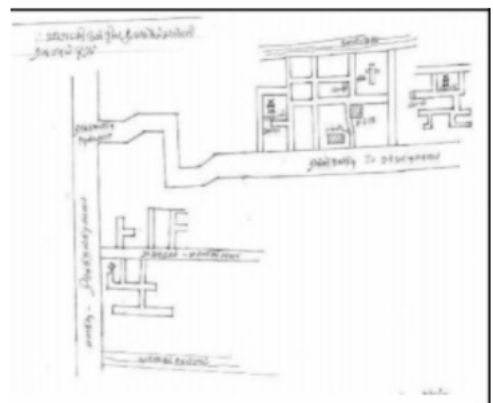

Cad View

Key MAP View