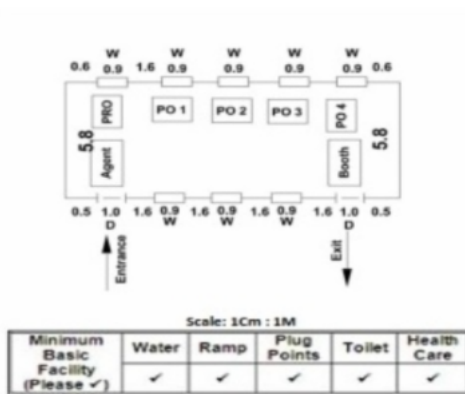

Cad View

Key MAP View